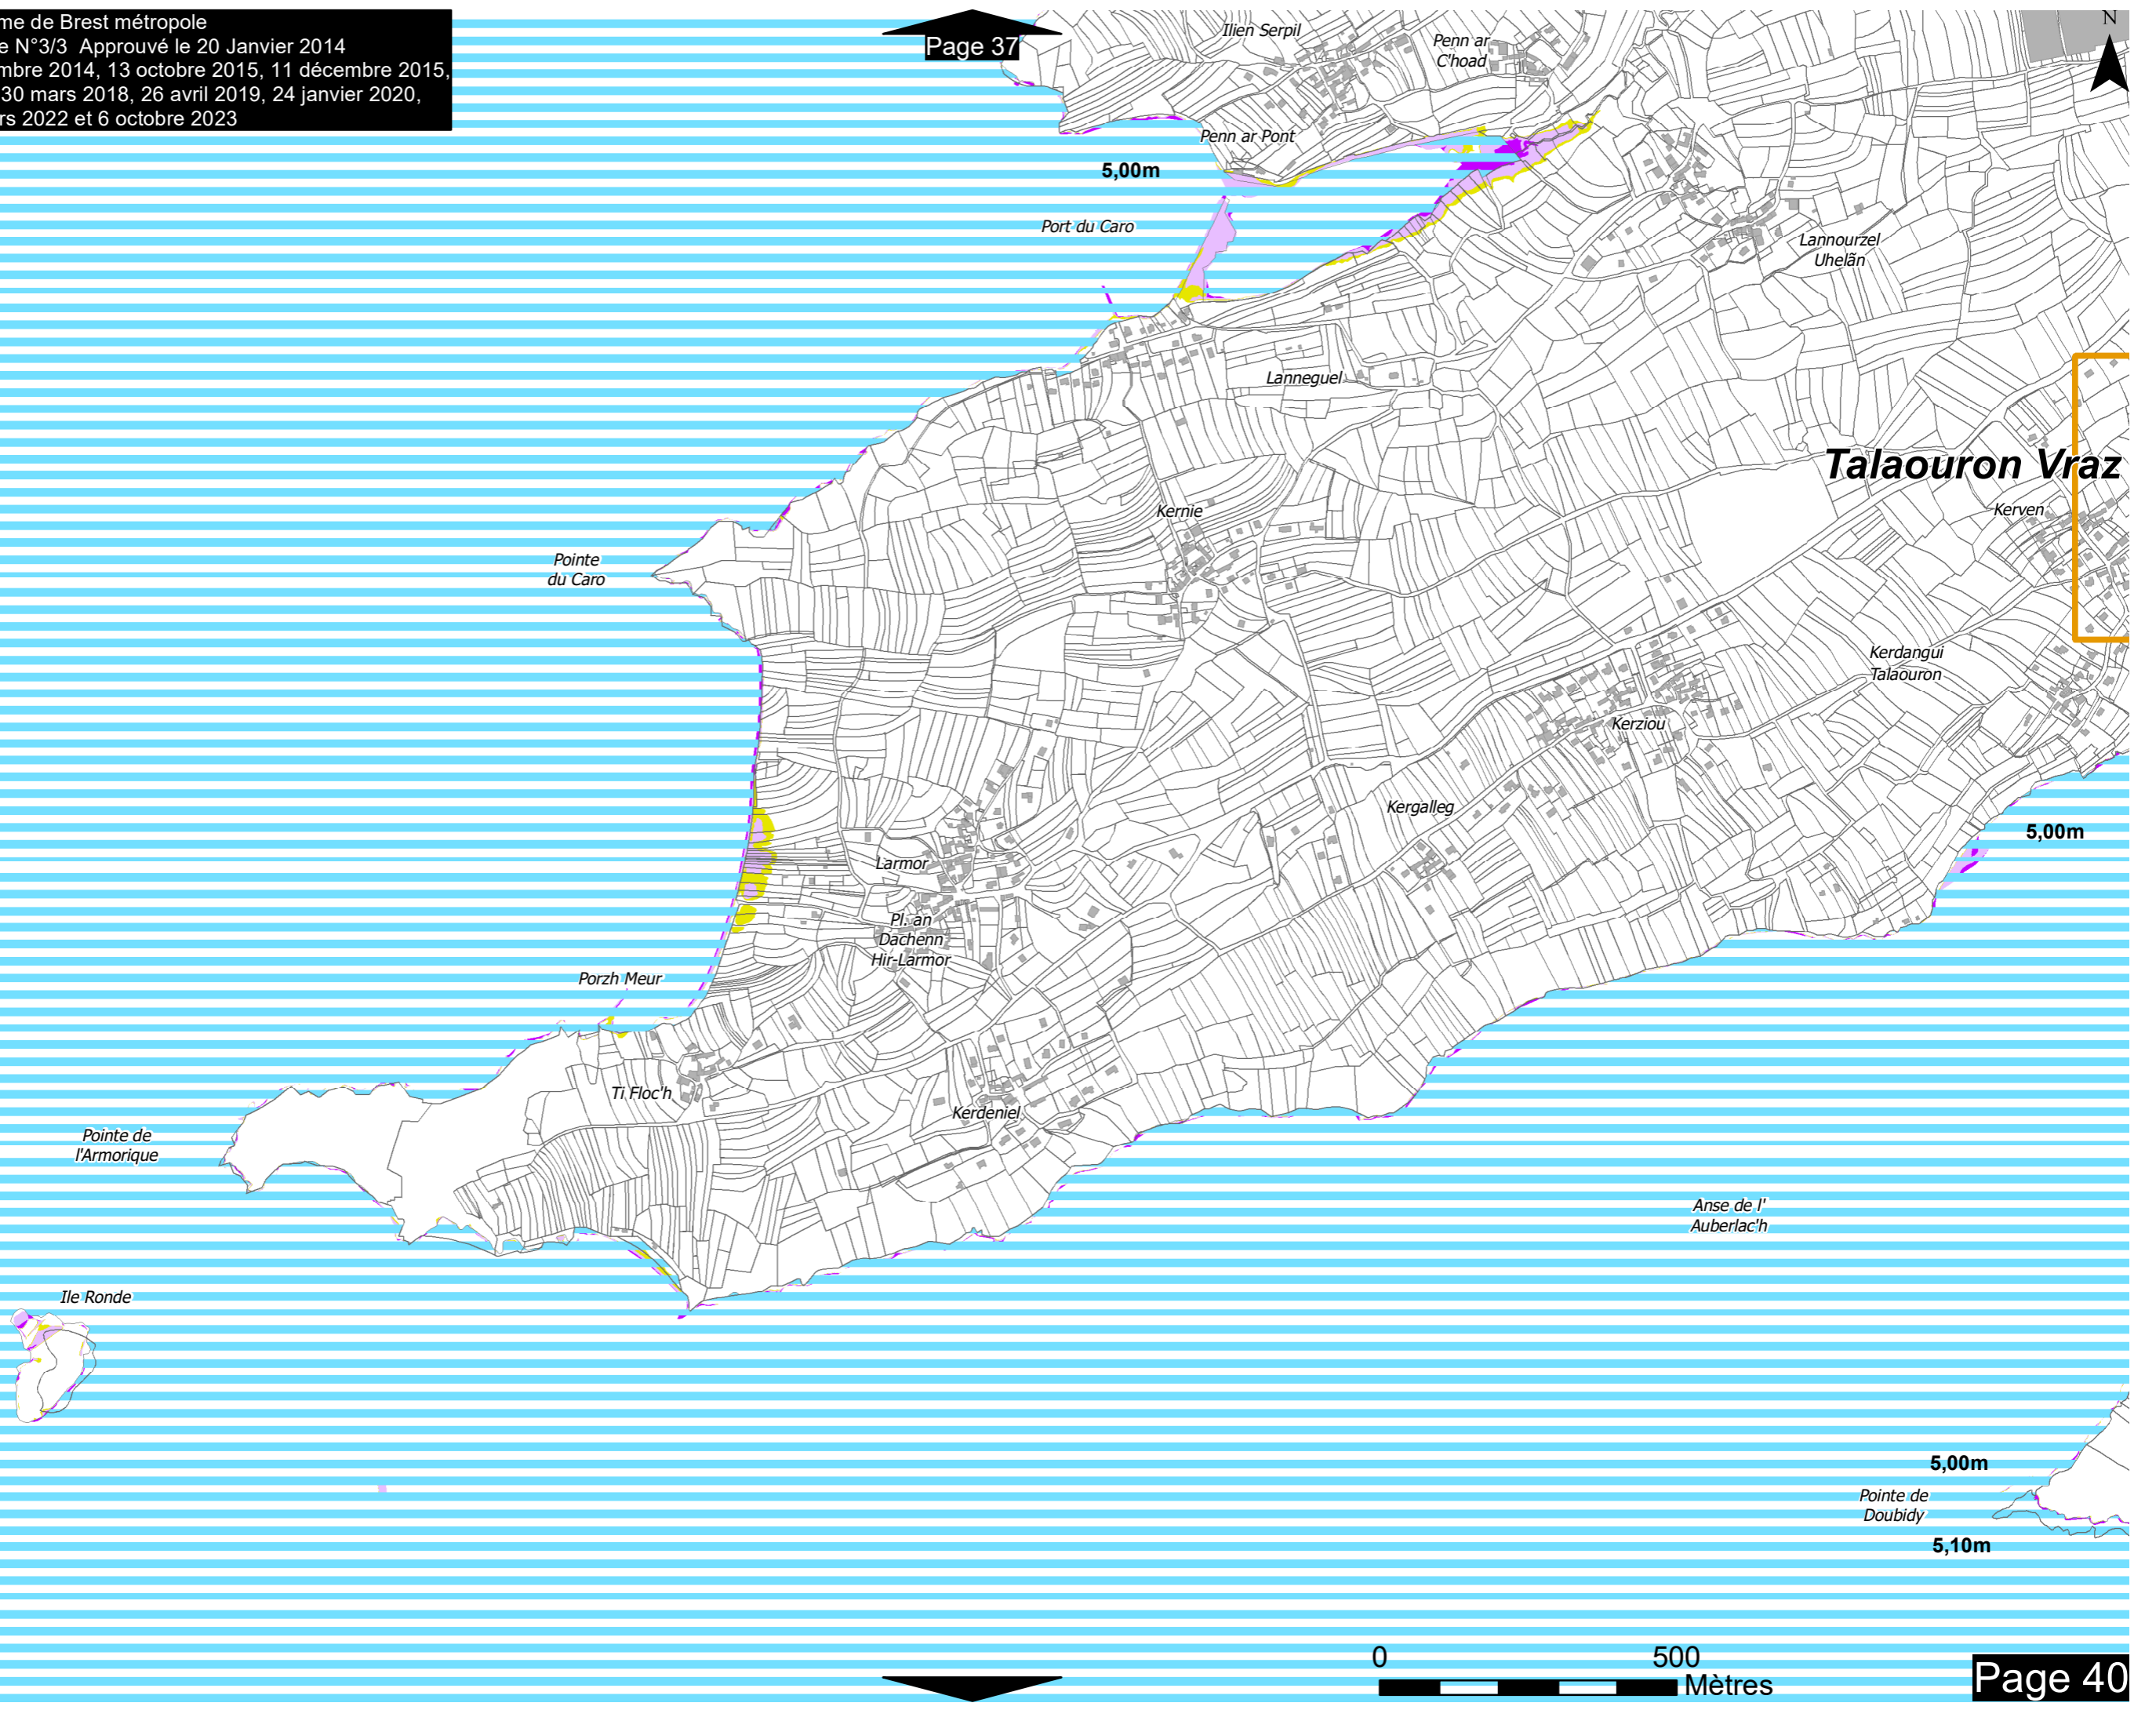

5,00m

**Talaouron Vraz**

5,00m

Pointe de Doubidy

5,10m

5,10m

**Port du  
Tinduff**

Grève de  
Penn al Lann  
5,10m