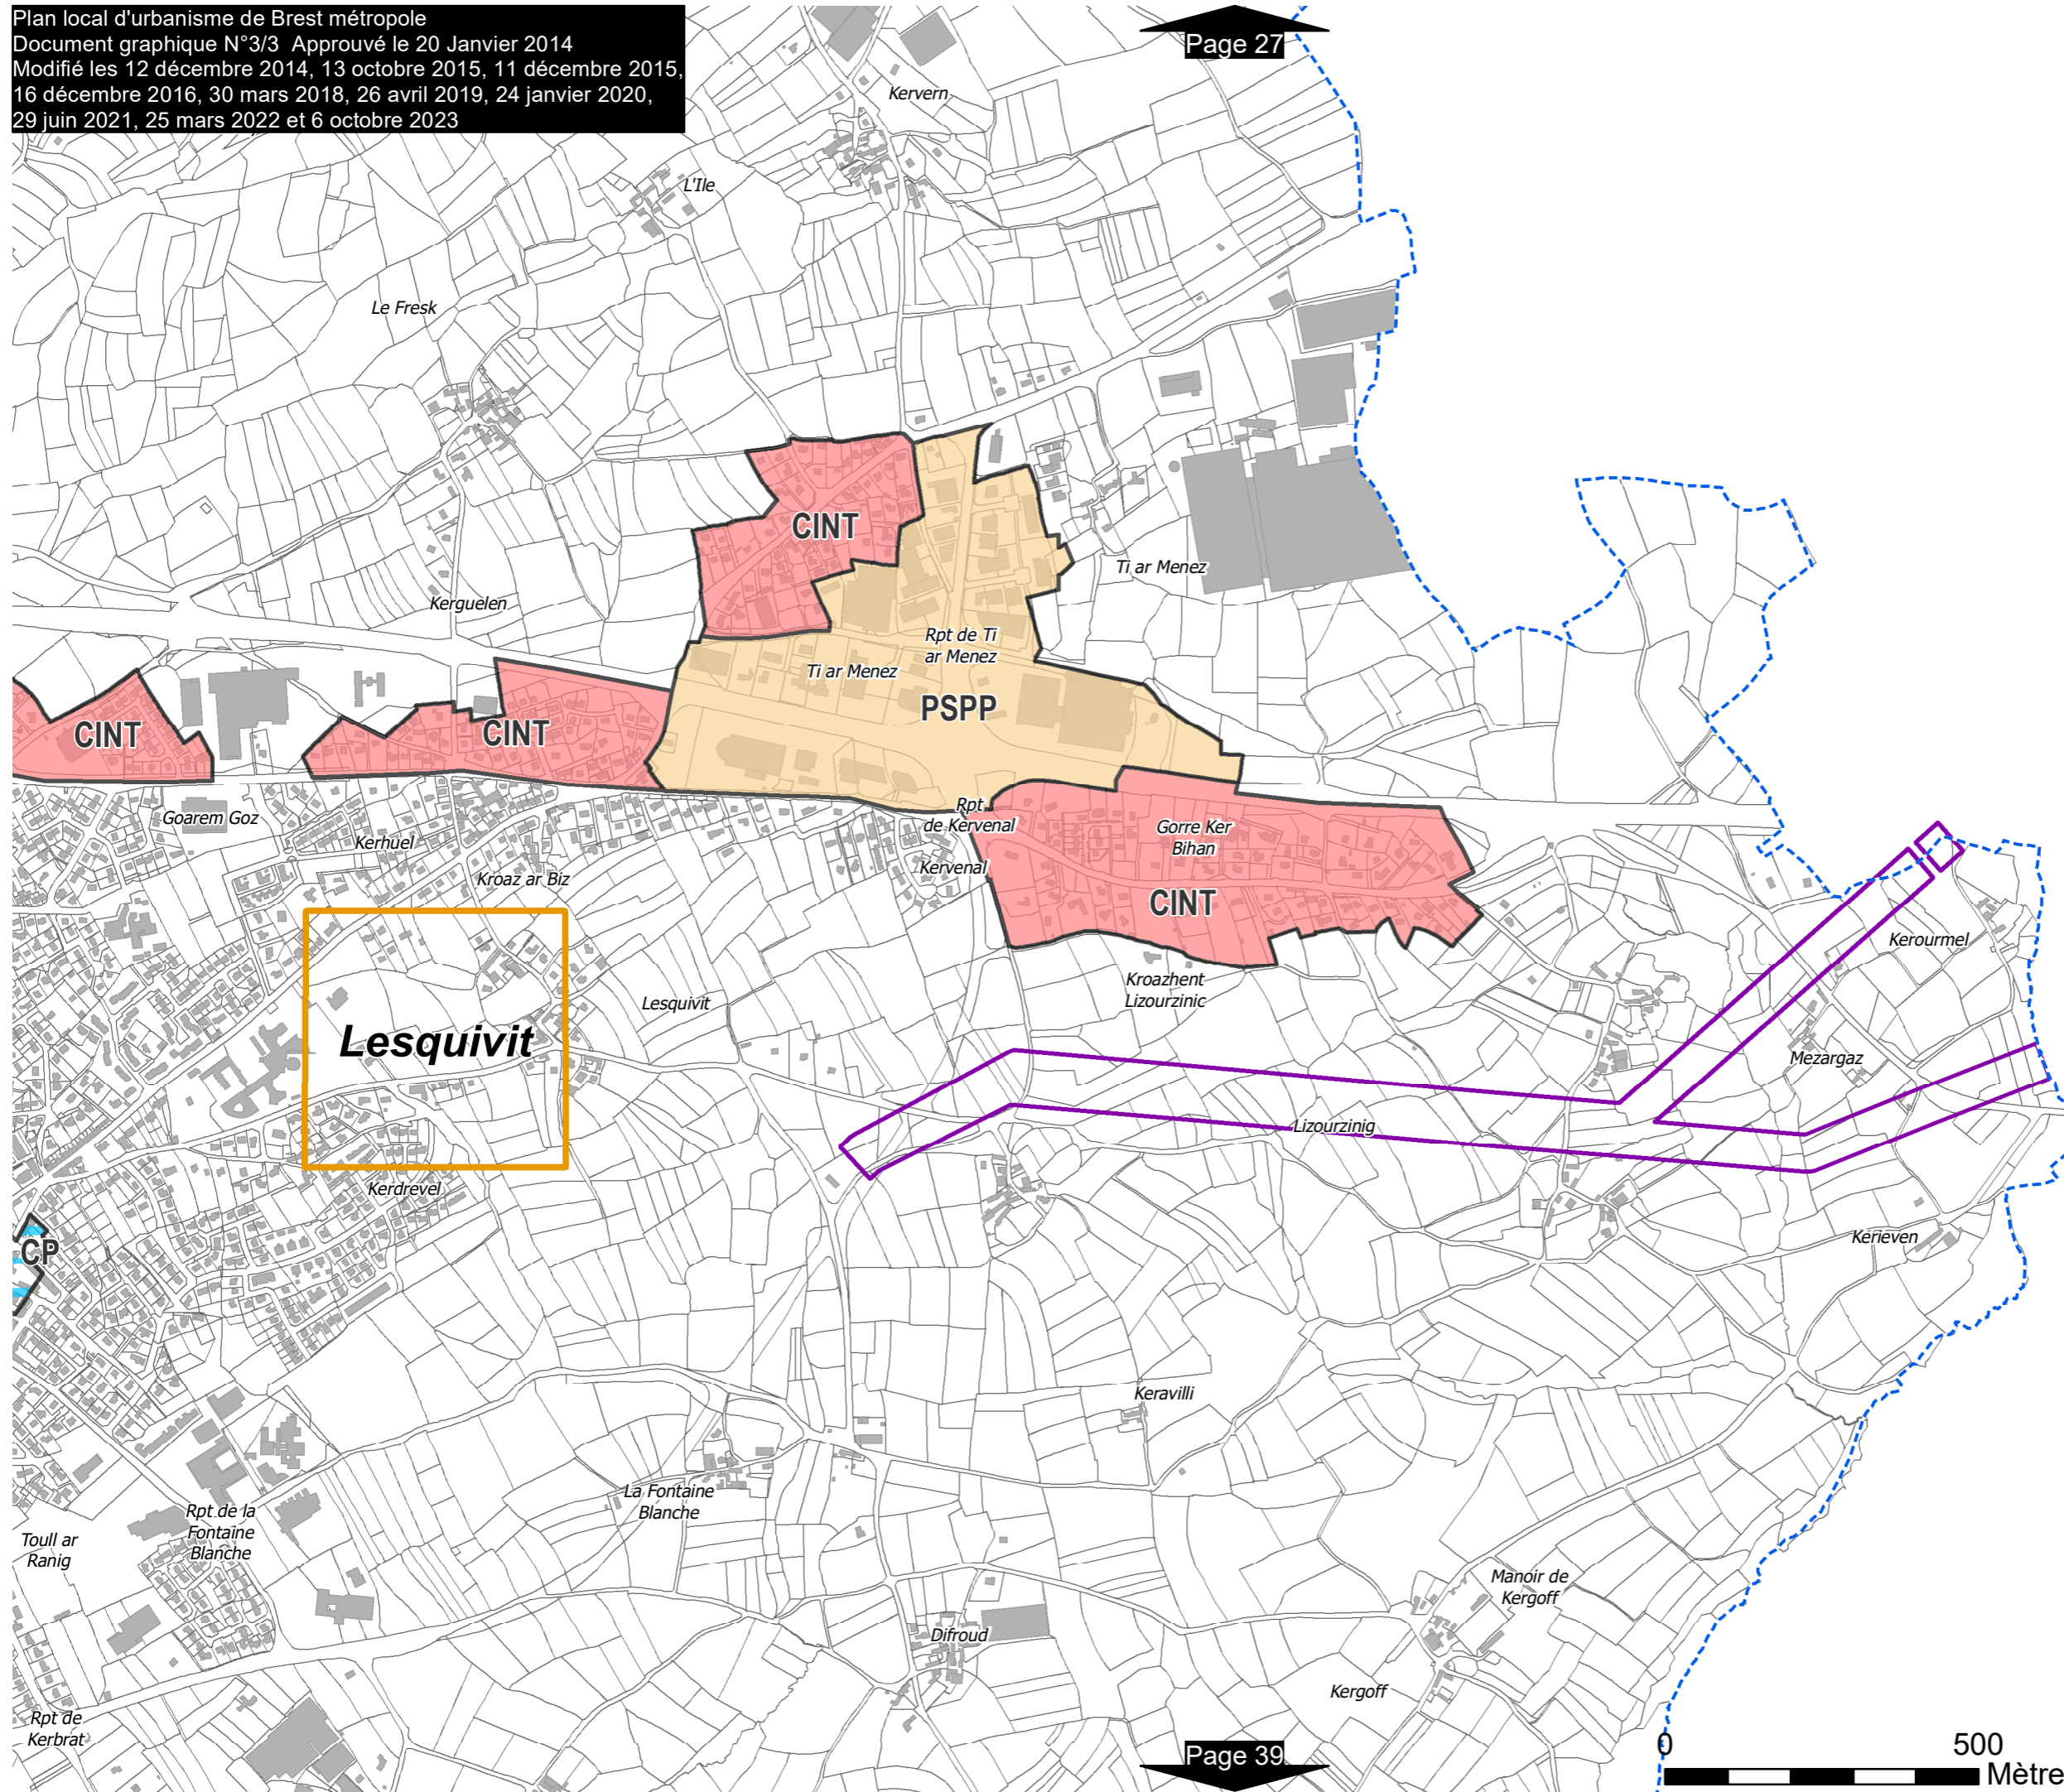

5,00m

**Talaouron Vraz**

5,00m

Pointe de Doubidy

5,10m

5,10m

**Port du  
Tinduff**

Grève de  
Penn al Lann  
5,10m