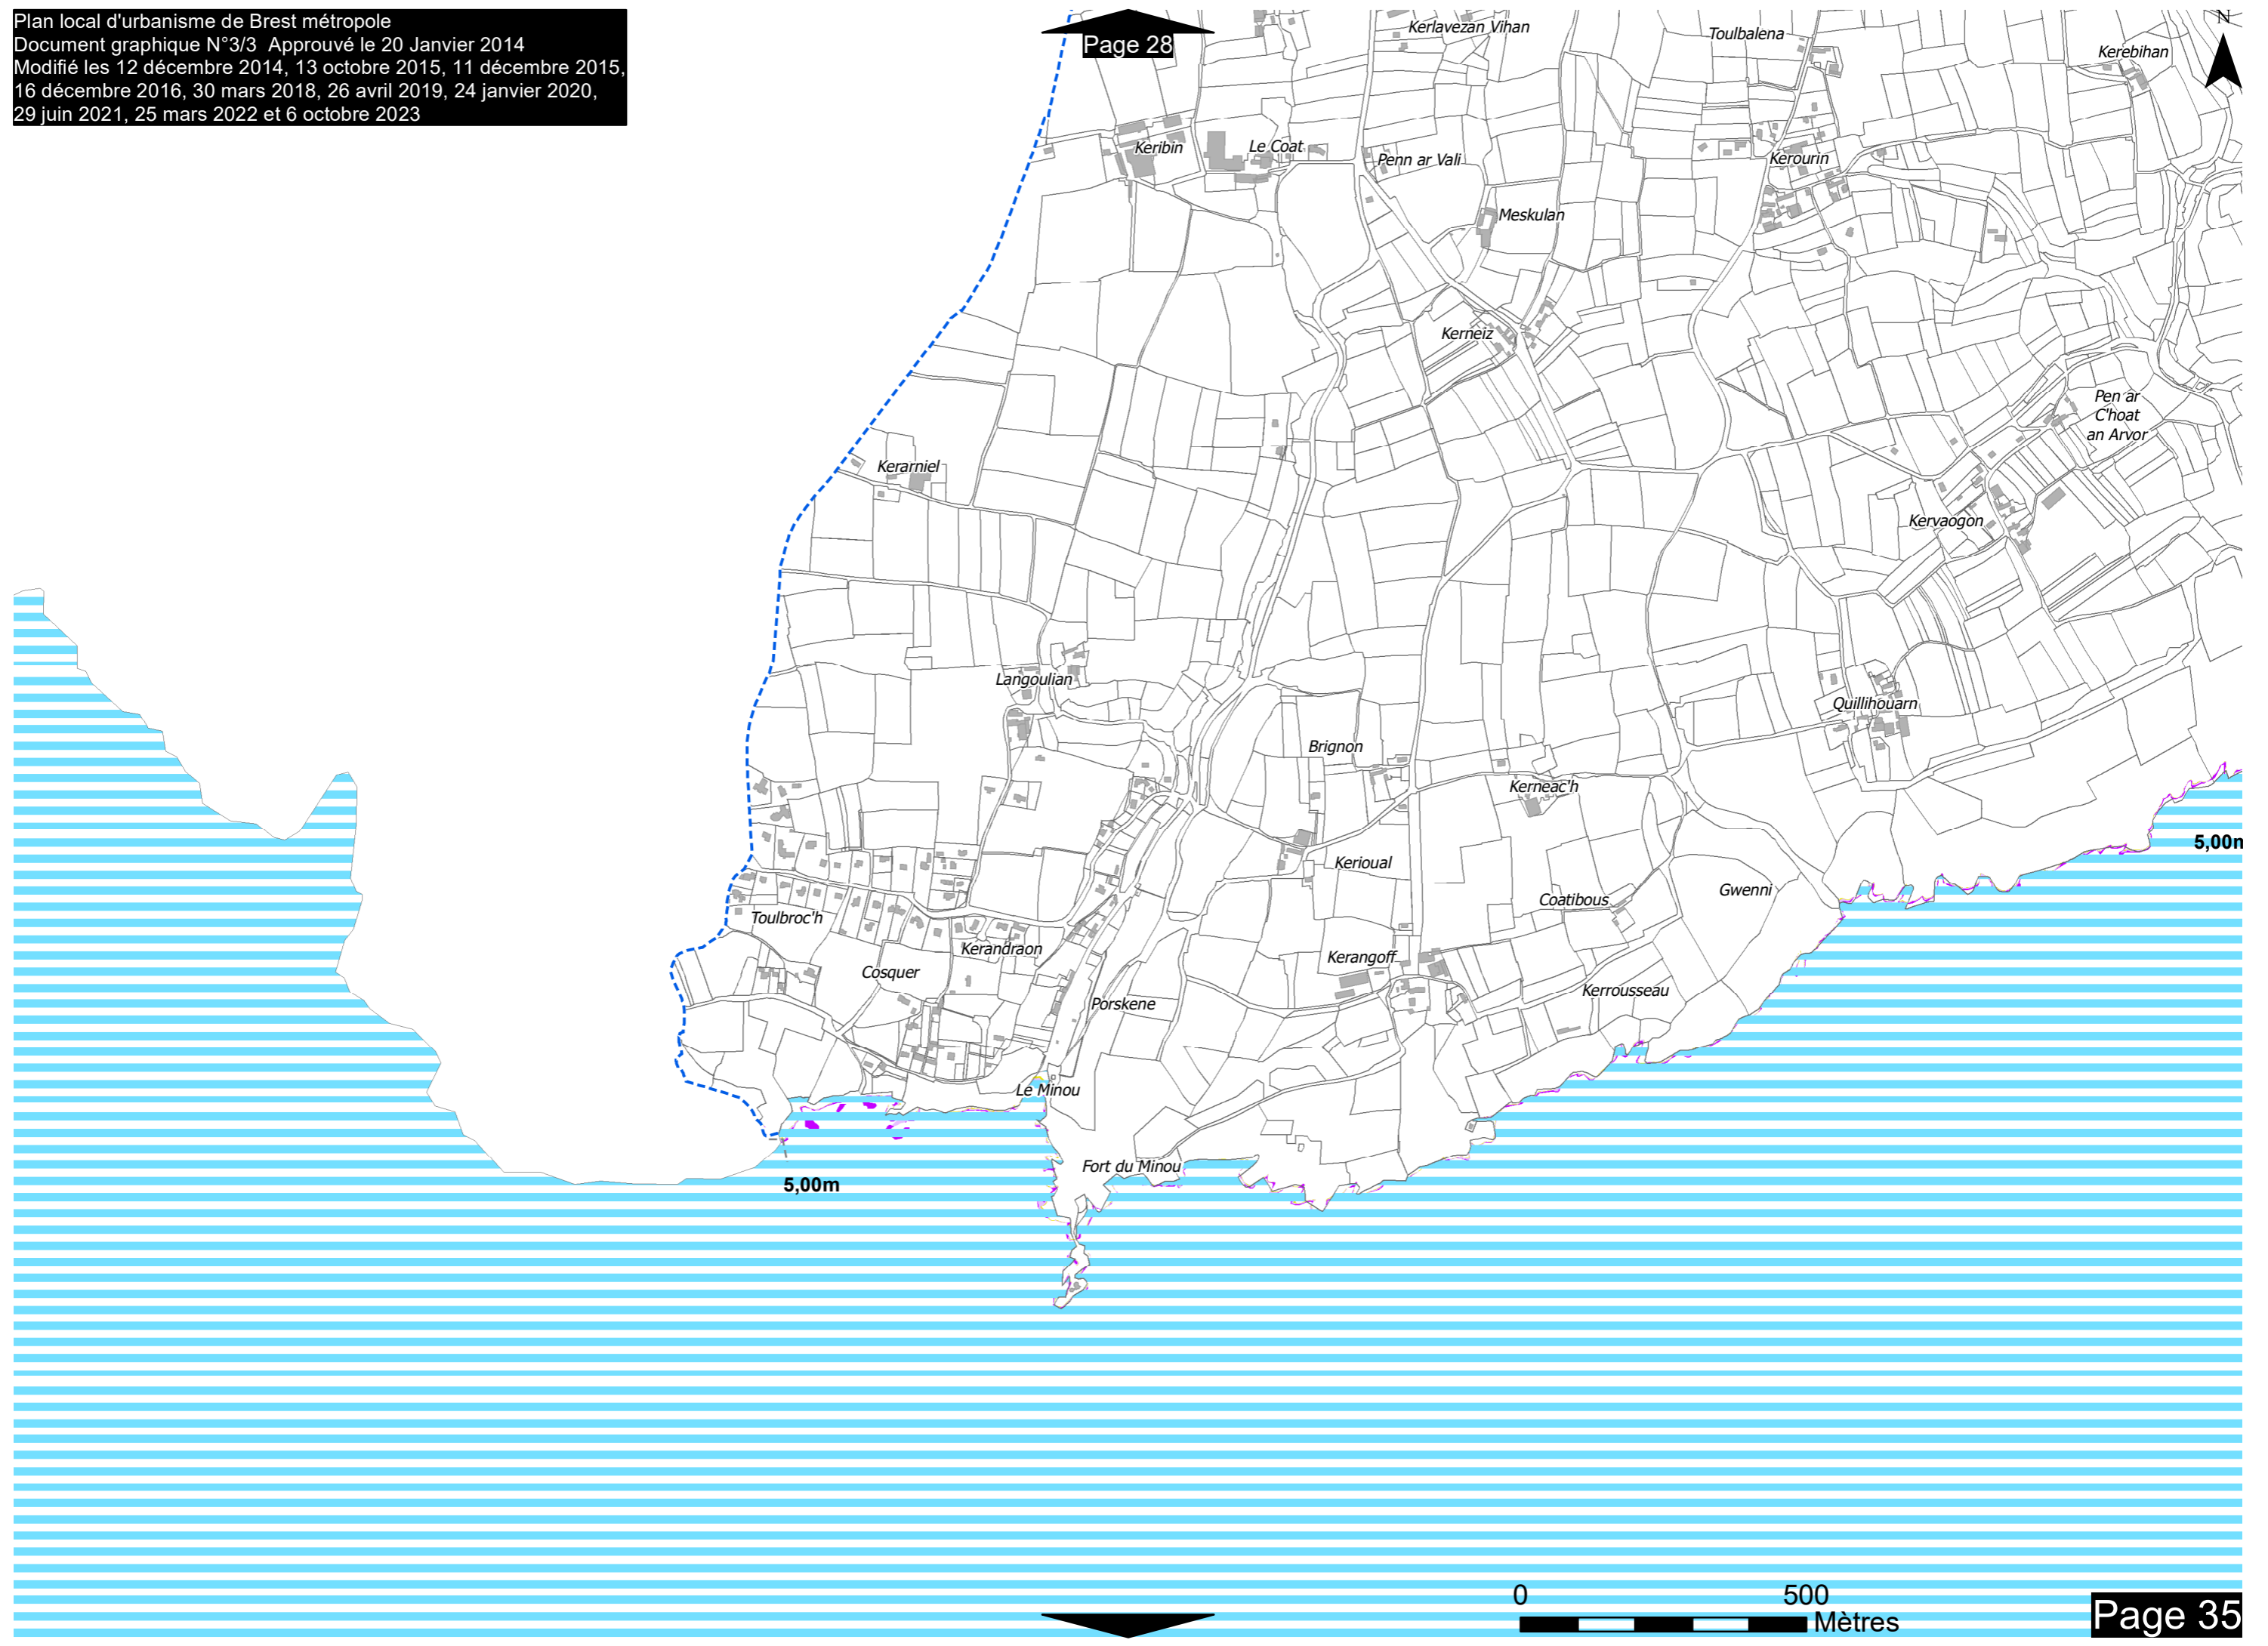

5,00m

**Talaouron Vraz**

5,00m

Pointe de Doubidy

5,10m

5,10m

**Port du  
Tinduff**

Grève de  
Penn al Lann  
5,10m