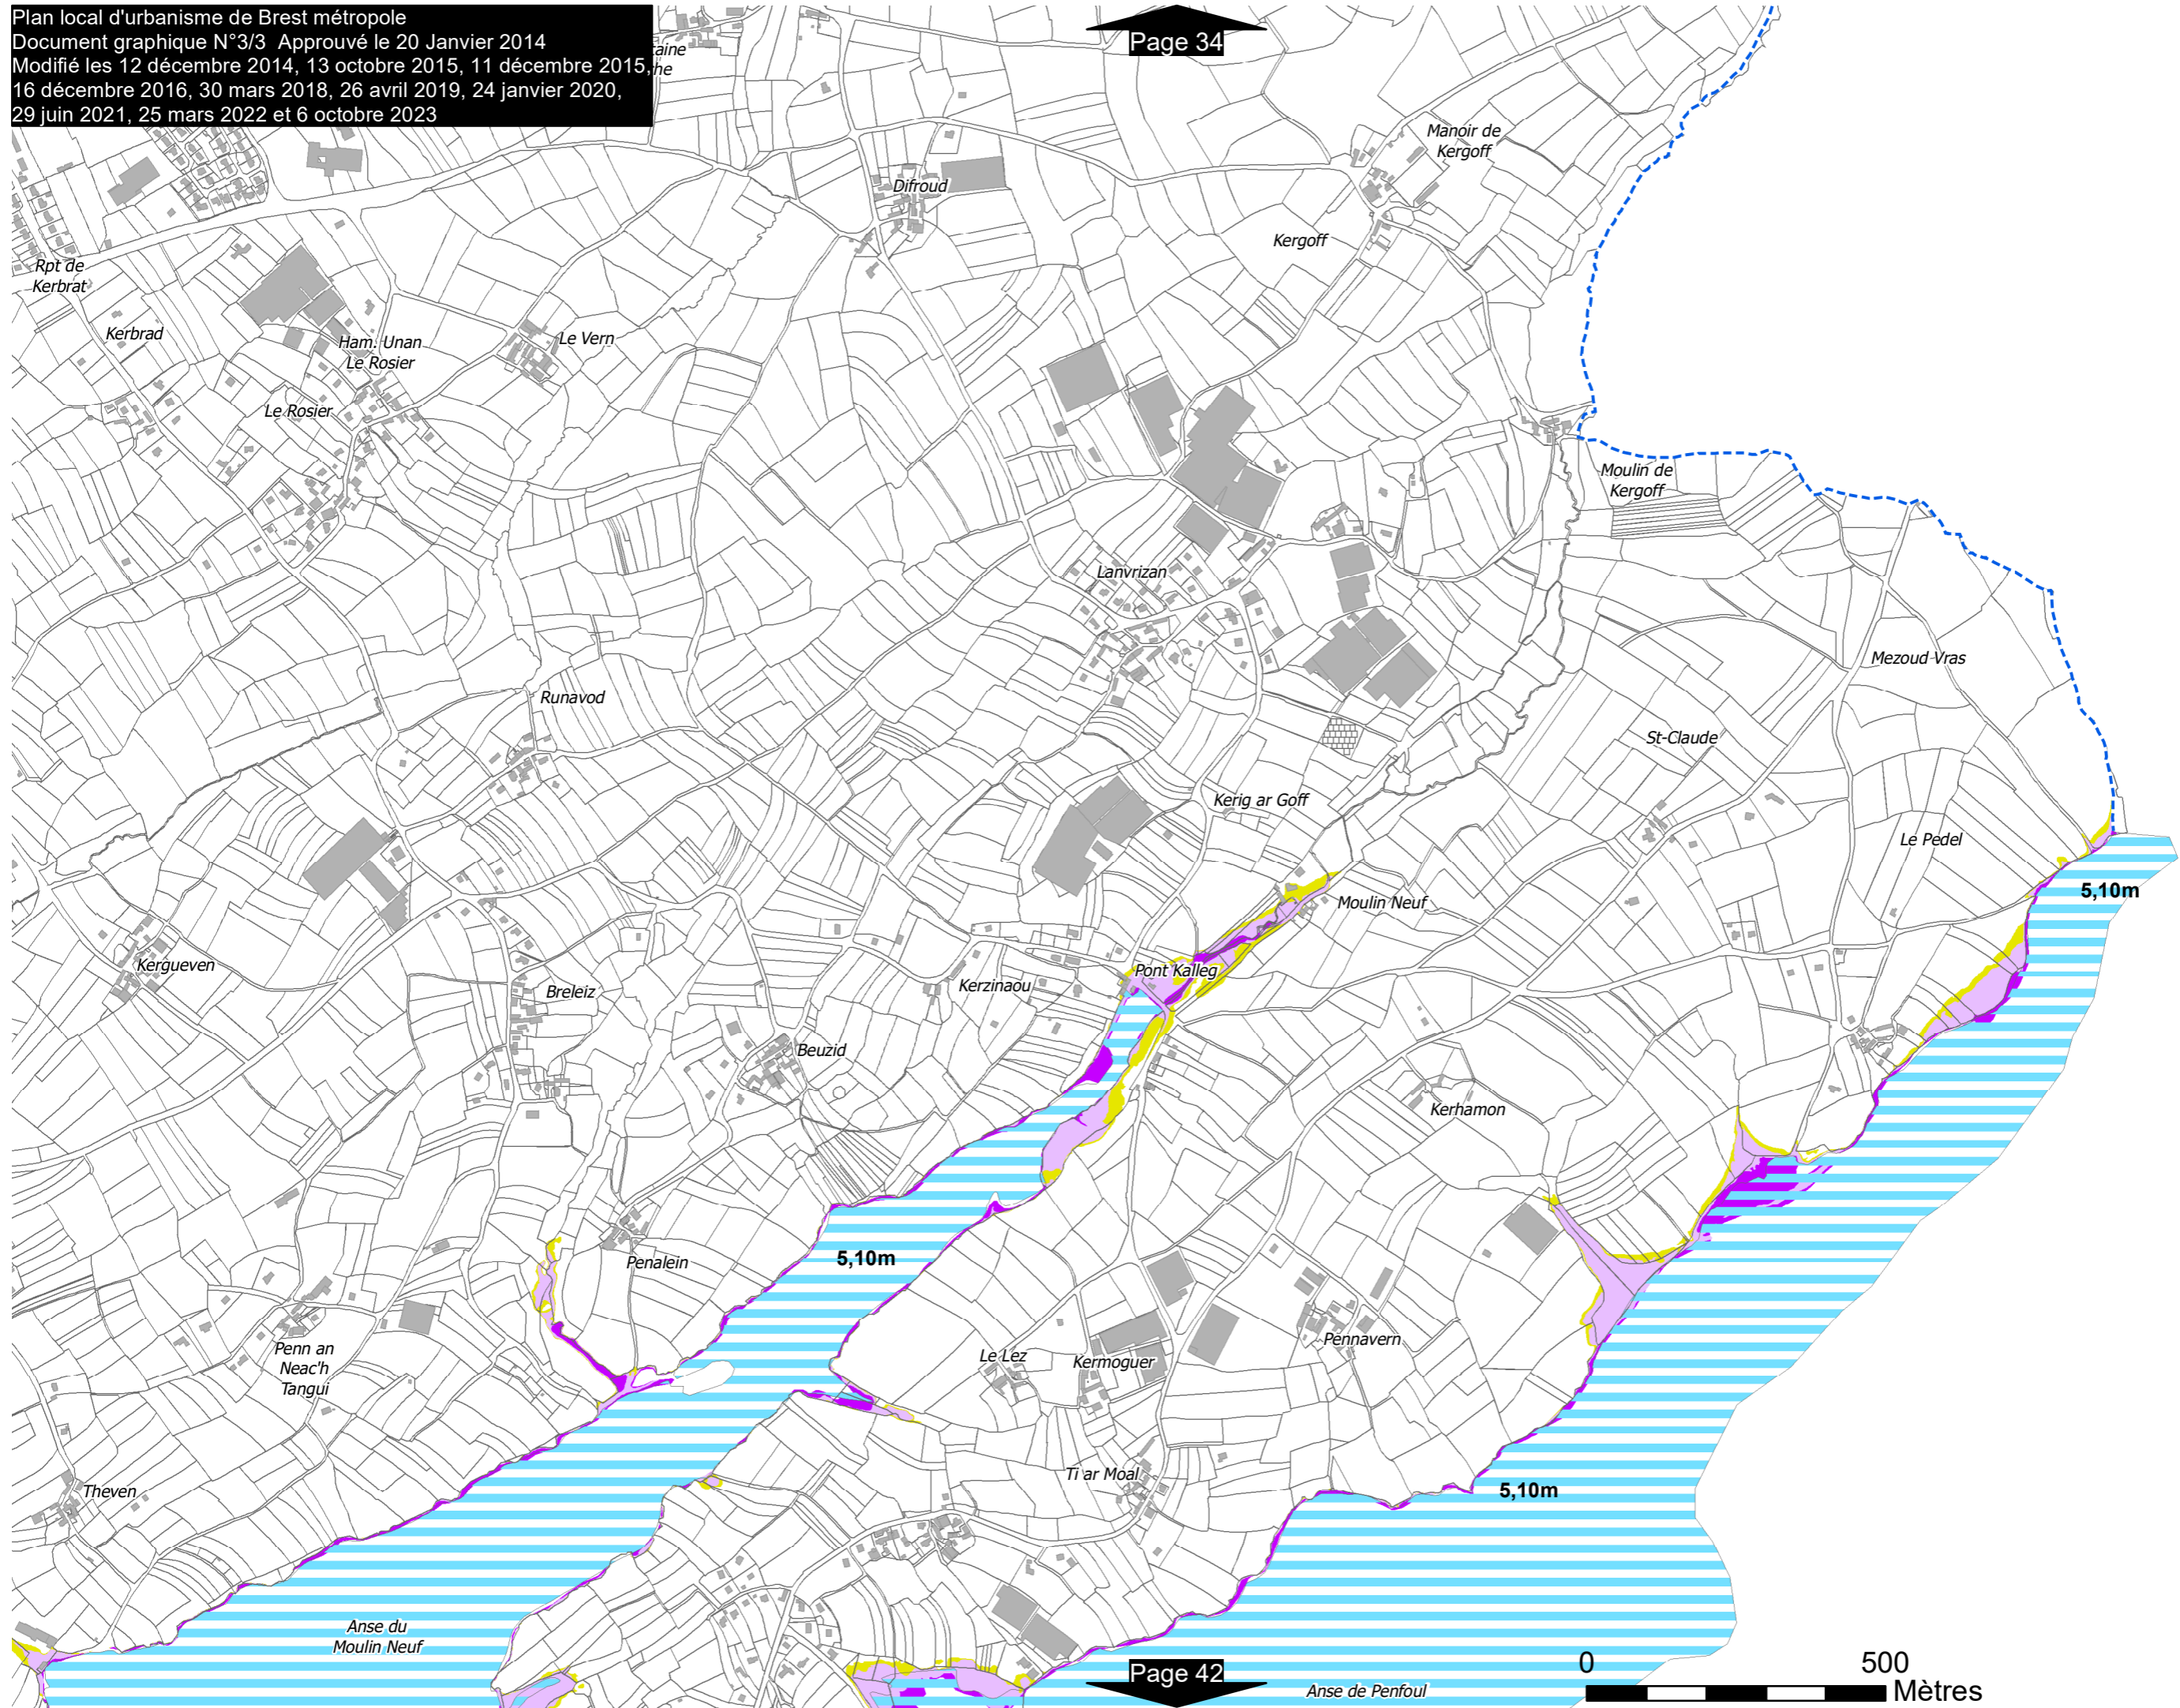

5,00m

**Talaouron Vraz**

5,00m

Pointe de Doubidy

5,10m

5,10m

**Port du  
Tinduff**

Grève de  
Penn al Lann  
5,10m