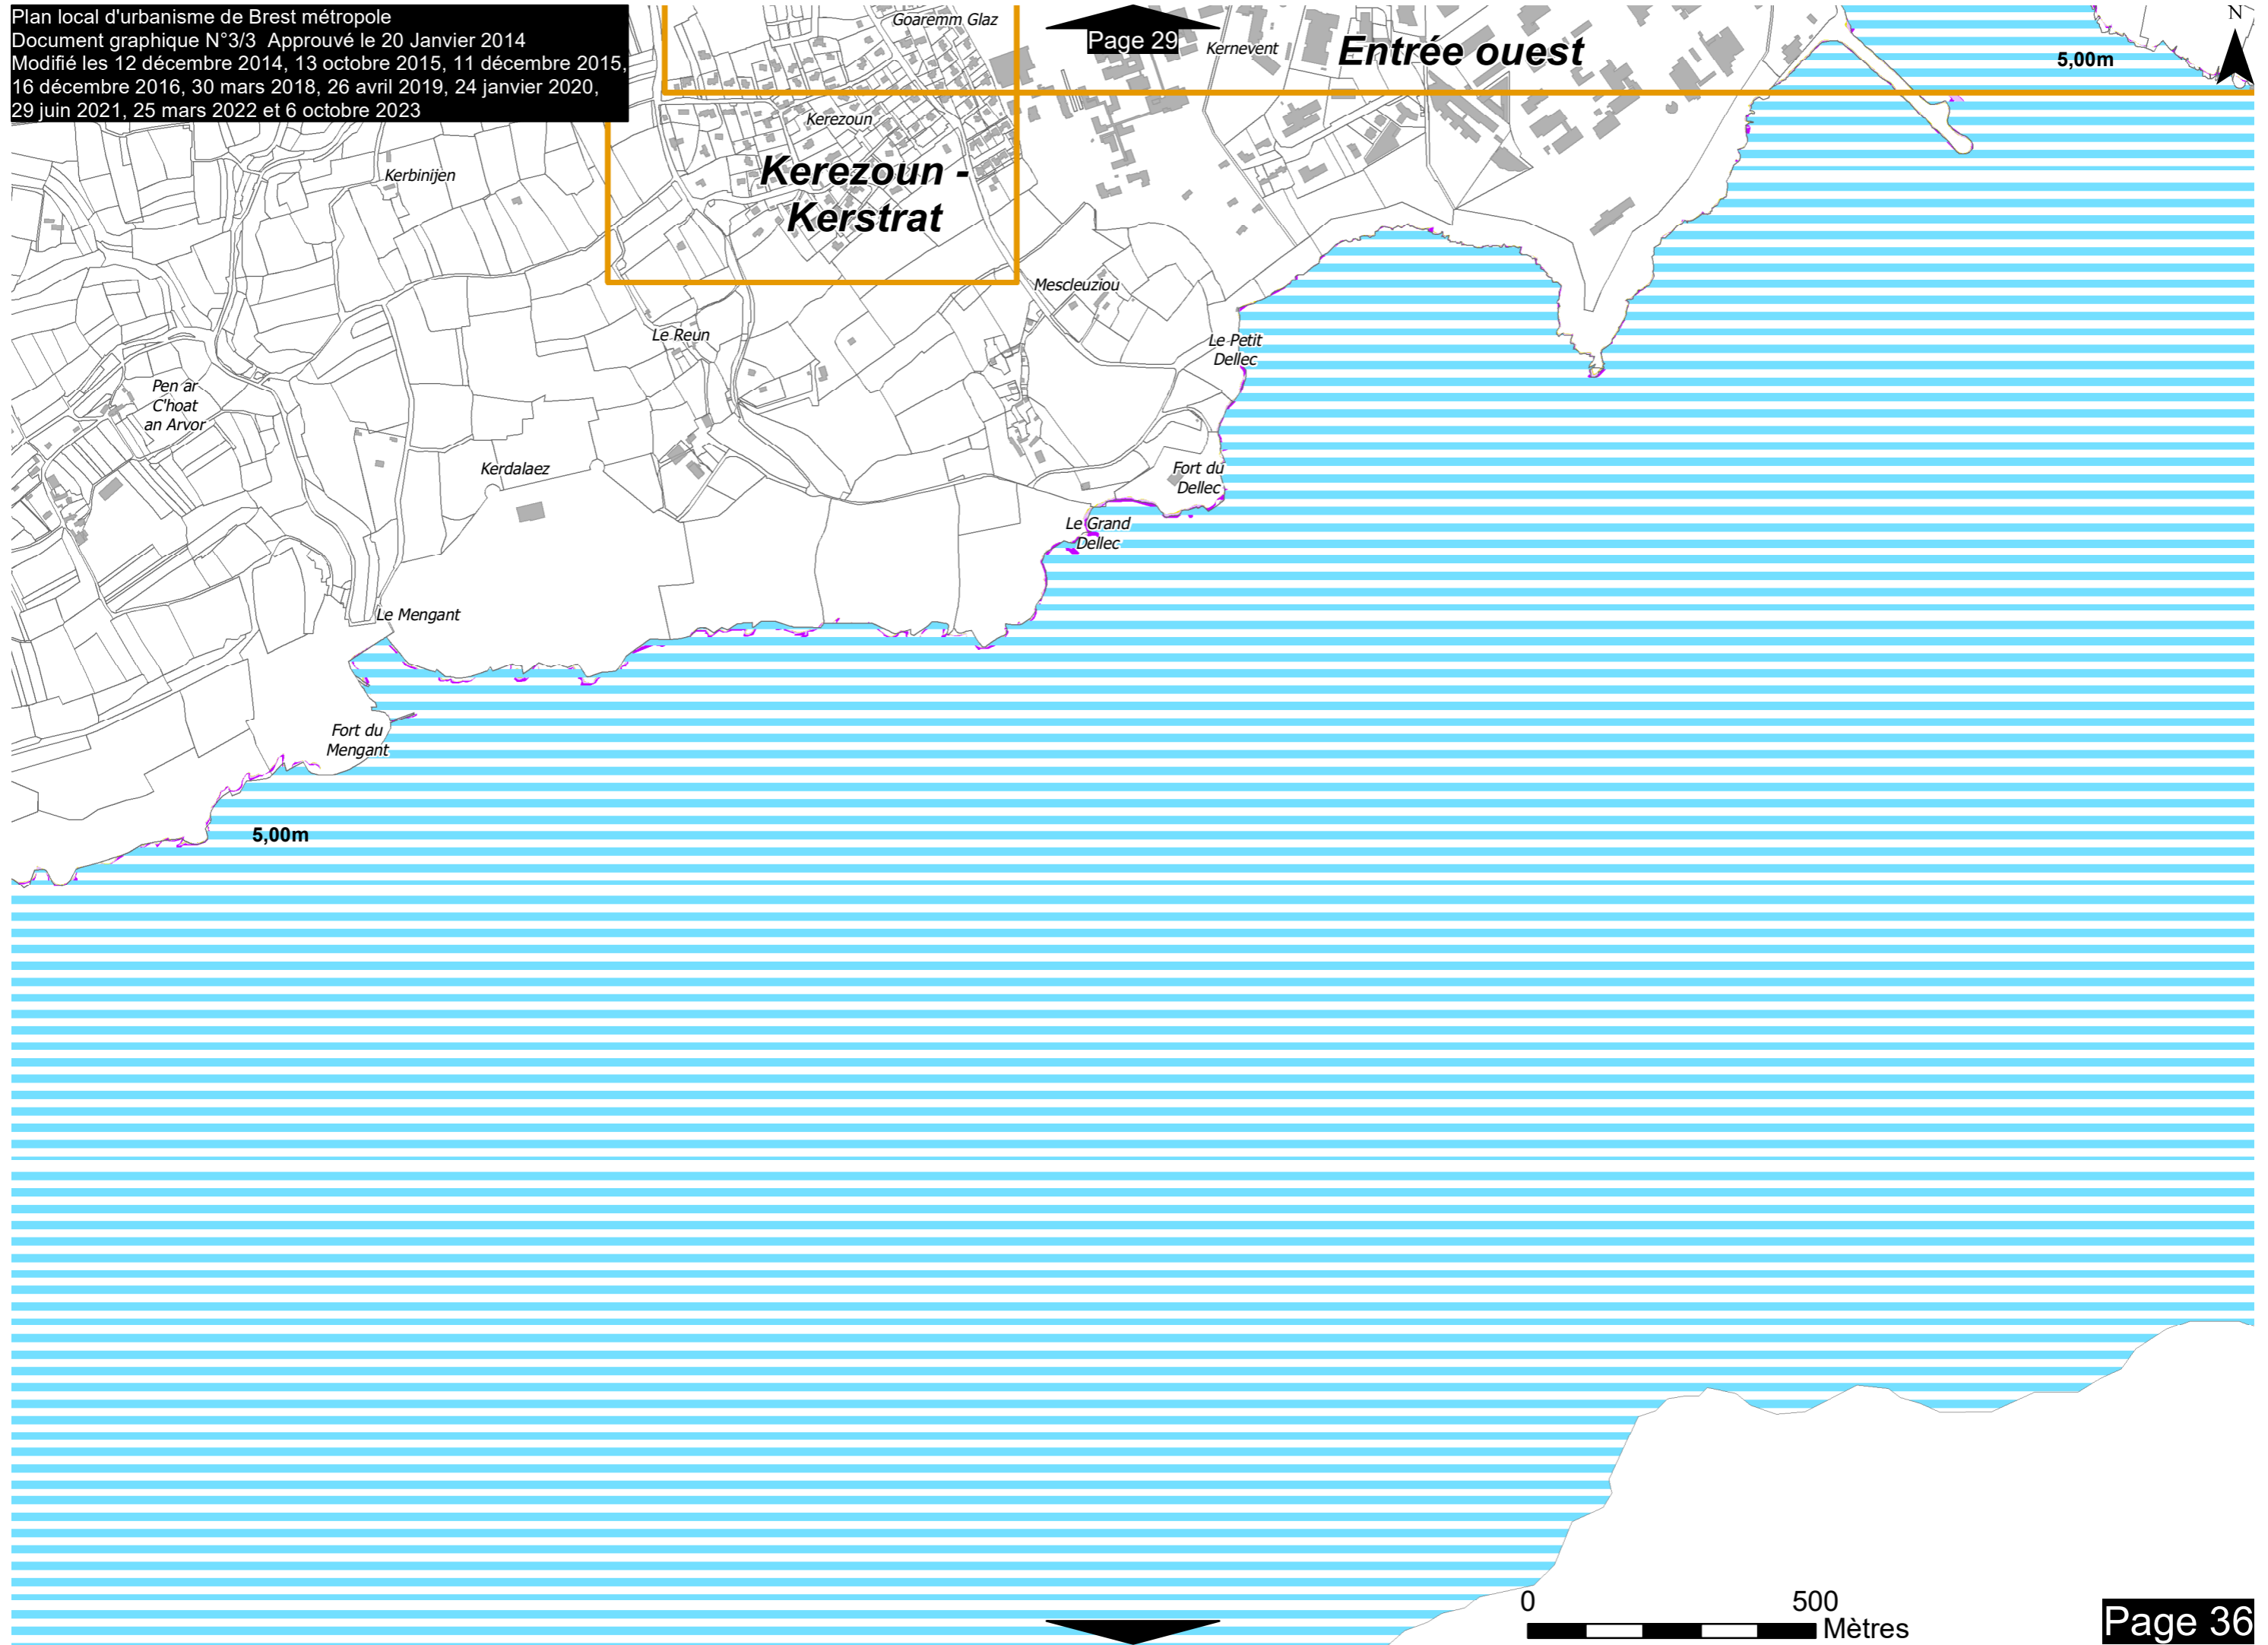

5,00m

**Talaouron Vraz**

5,00m

Pointe de Doubidy

5,10m

5,10m

**Port du  
Tinduff**

Grève de  
Penn al Lann  
5,10m