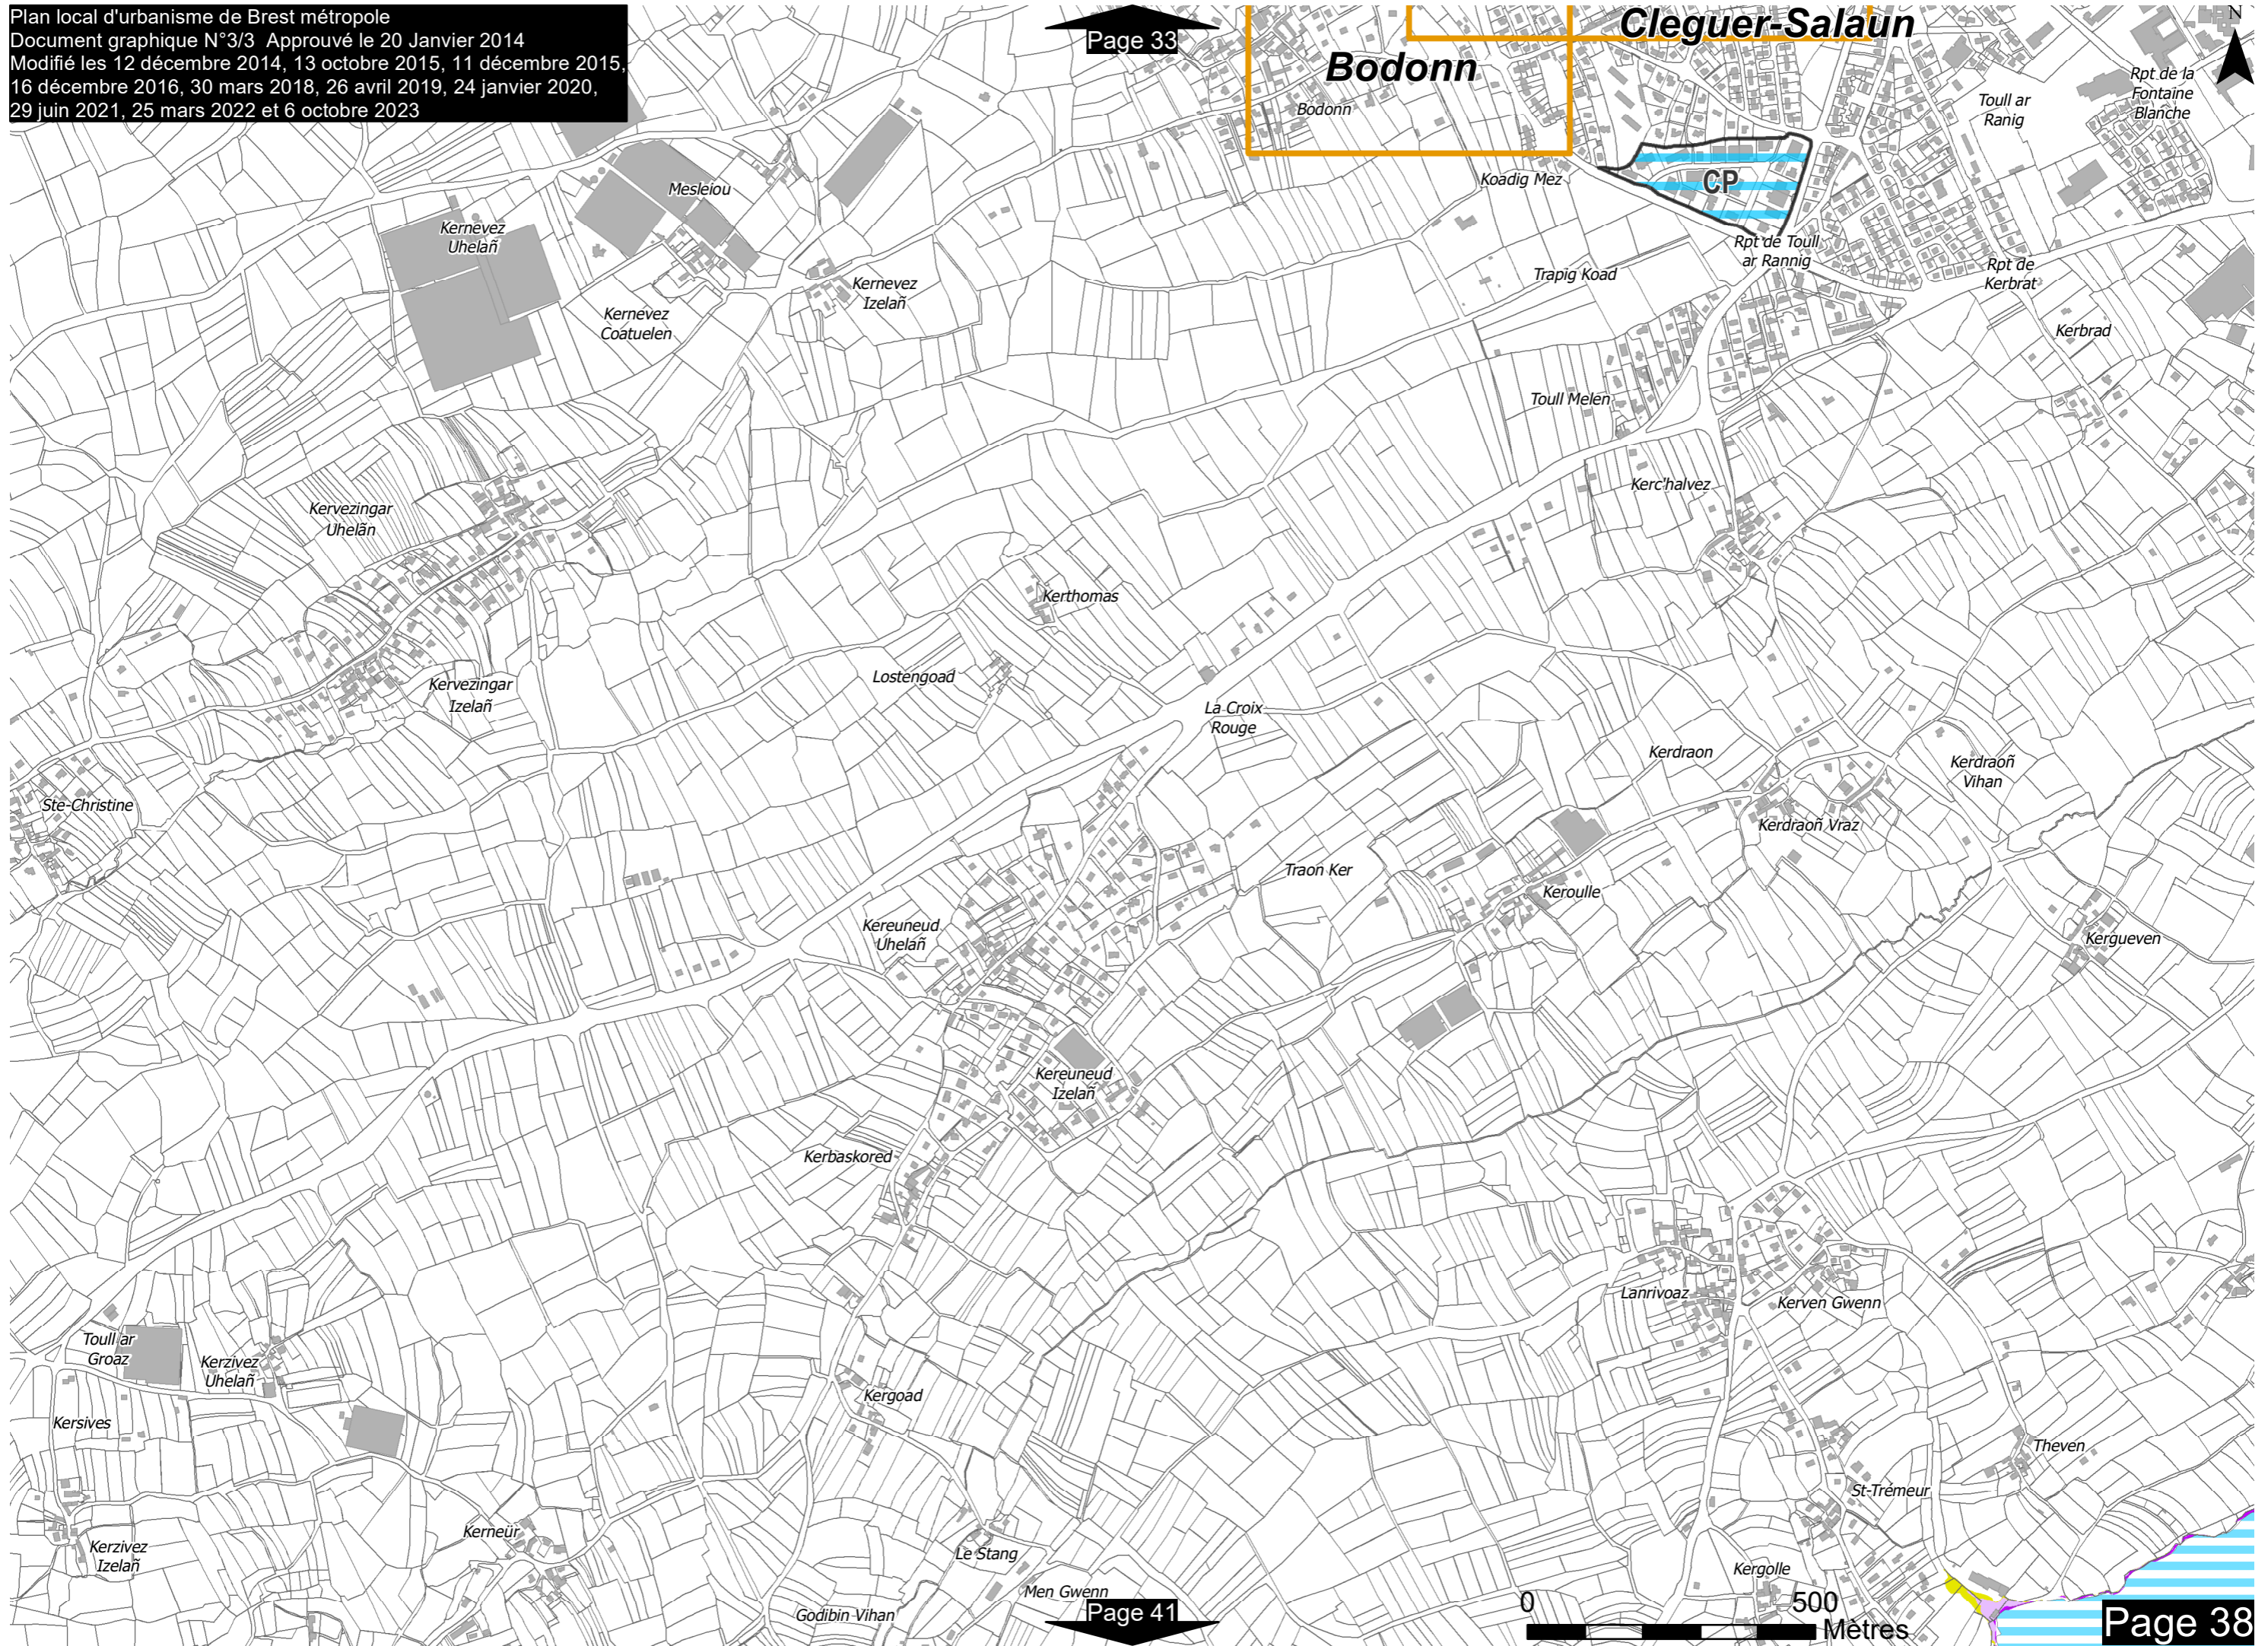

5,00m

**Talaouron Vraz**

5,00m

Pointe de Doubidy

5,10m

5,10m

**Port du  
Tinduff**

Grève de  
Penn al Lann  
5,10m