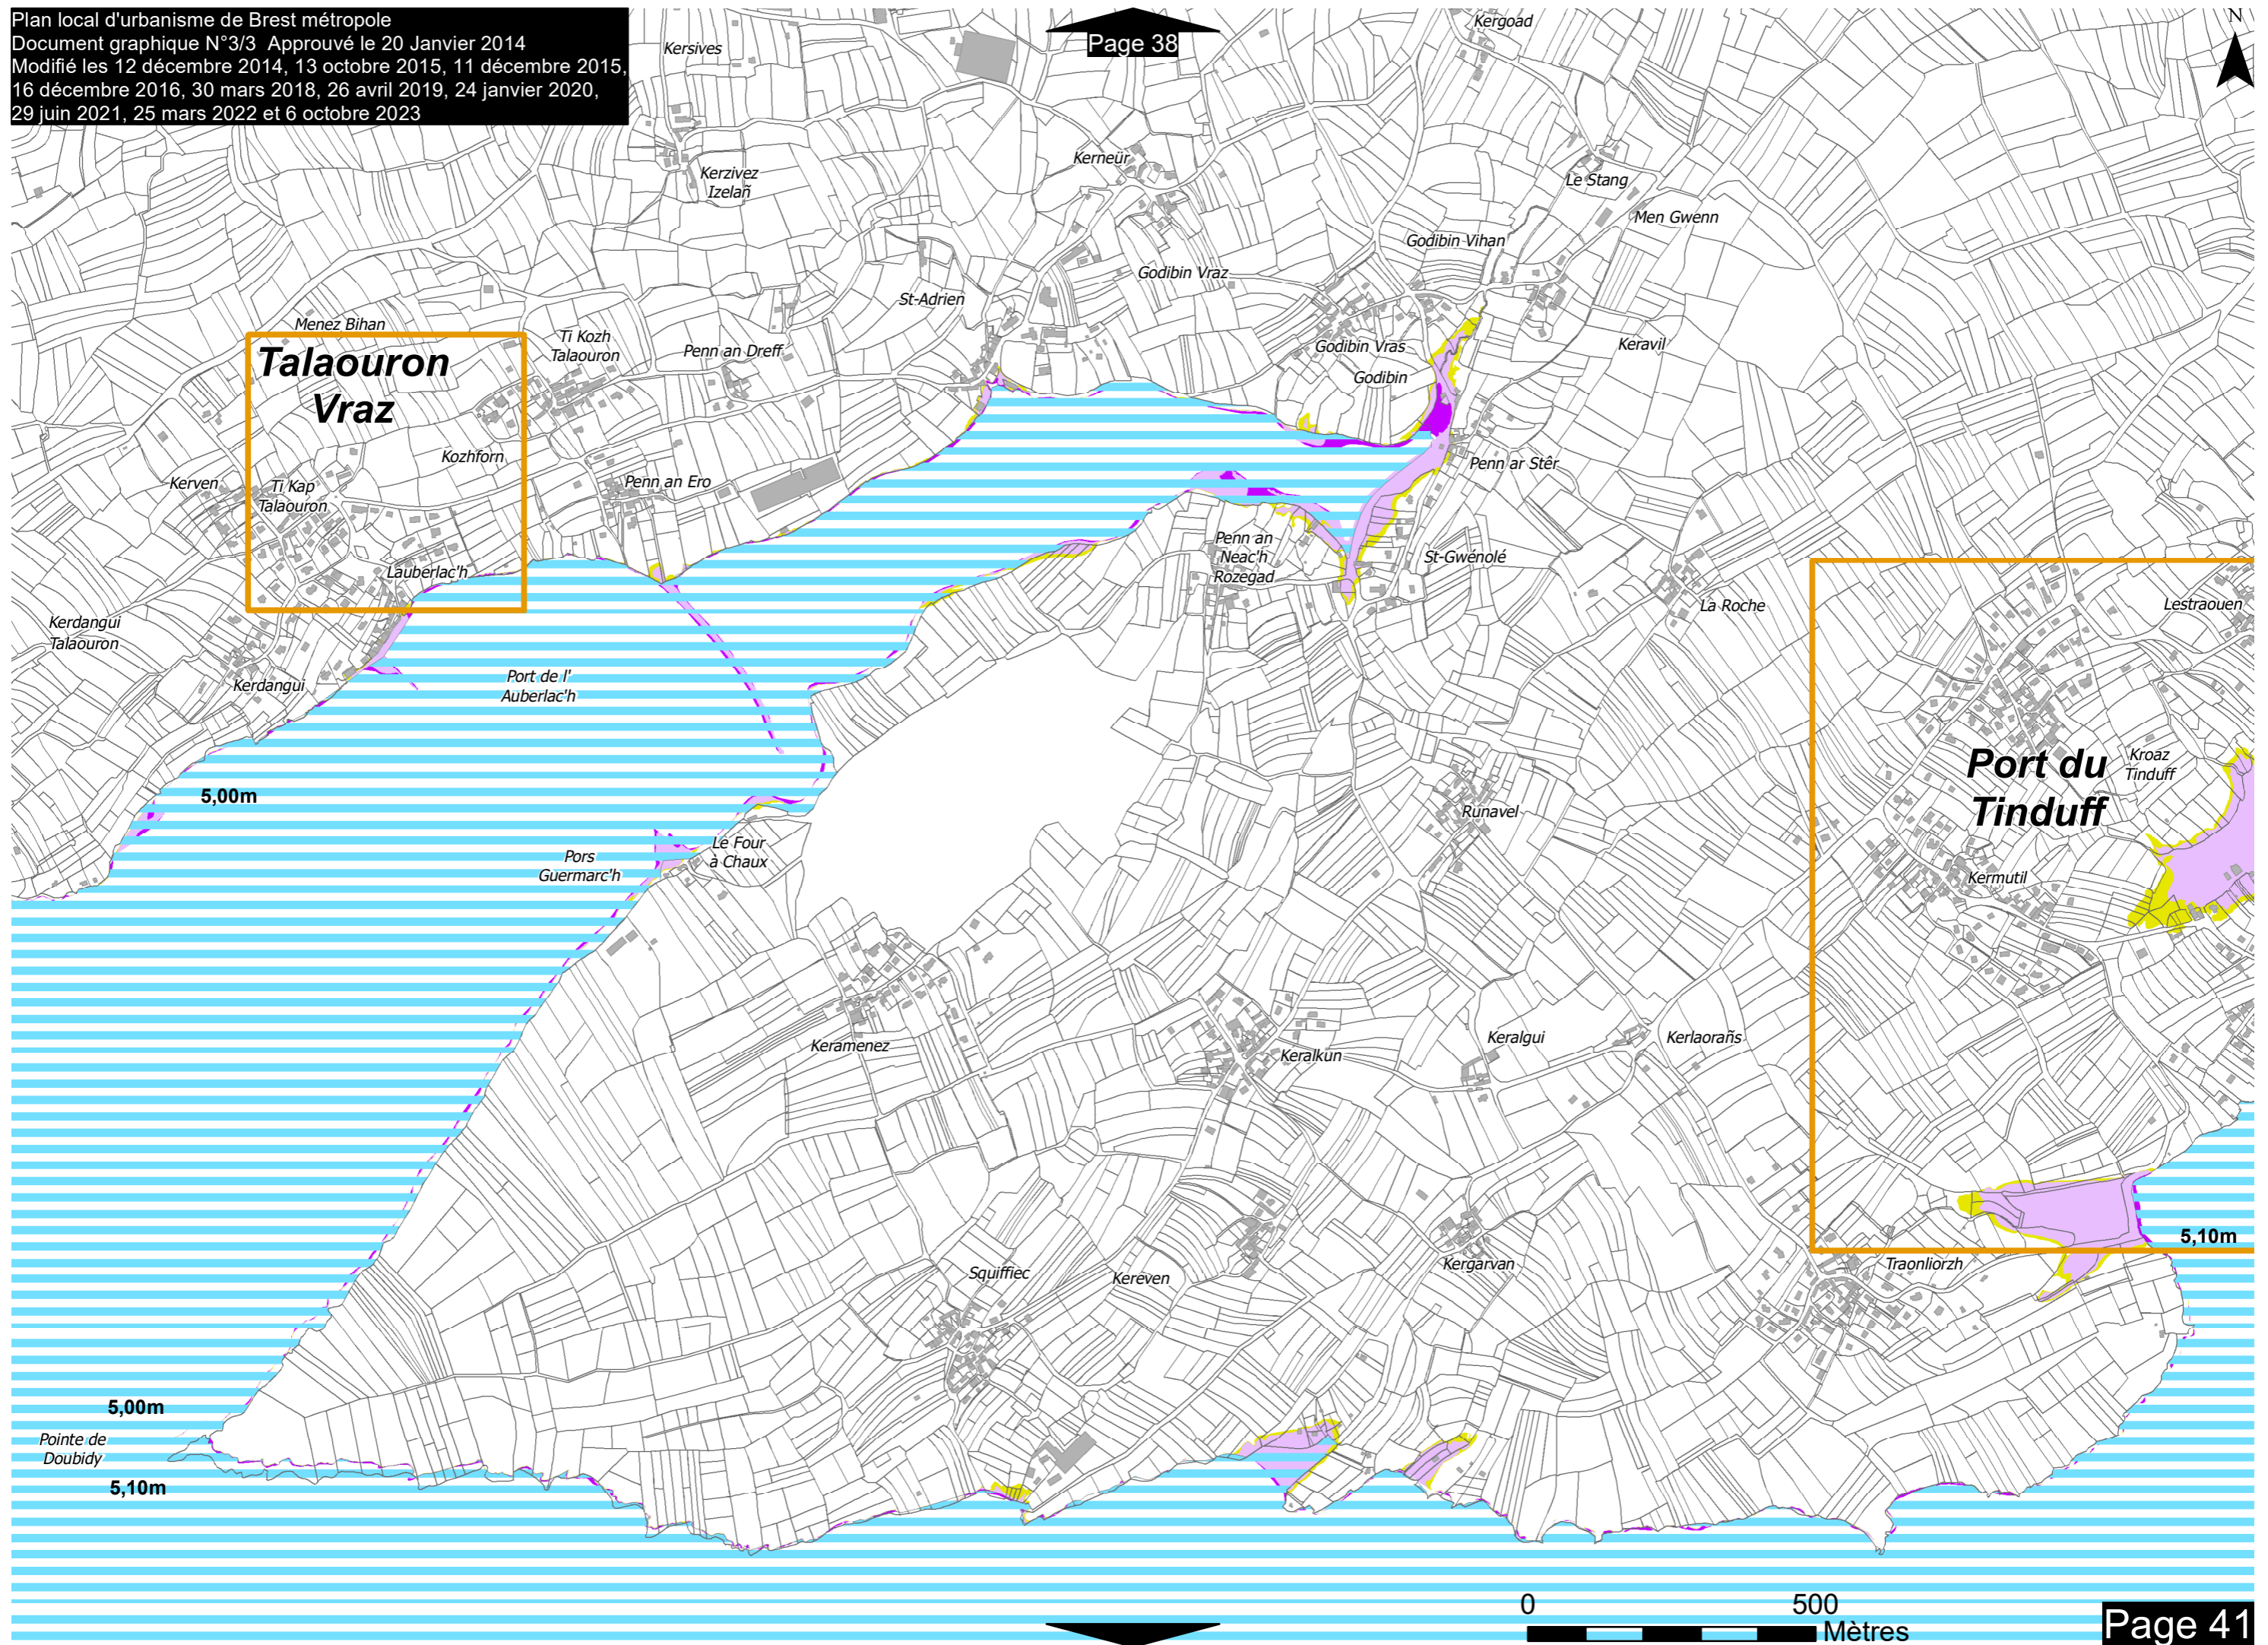

5,00m

**Talaouron Vraz**

5,00m

Pointe de Doubidy

5,10m

5,10m

**Port du  
Tinduff**

Grève de  
Penn al Lann  
5,10m