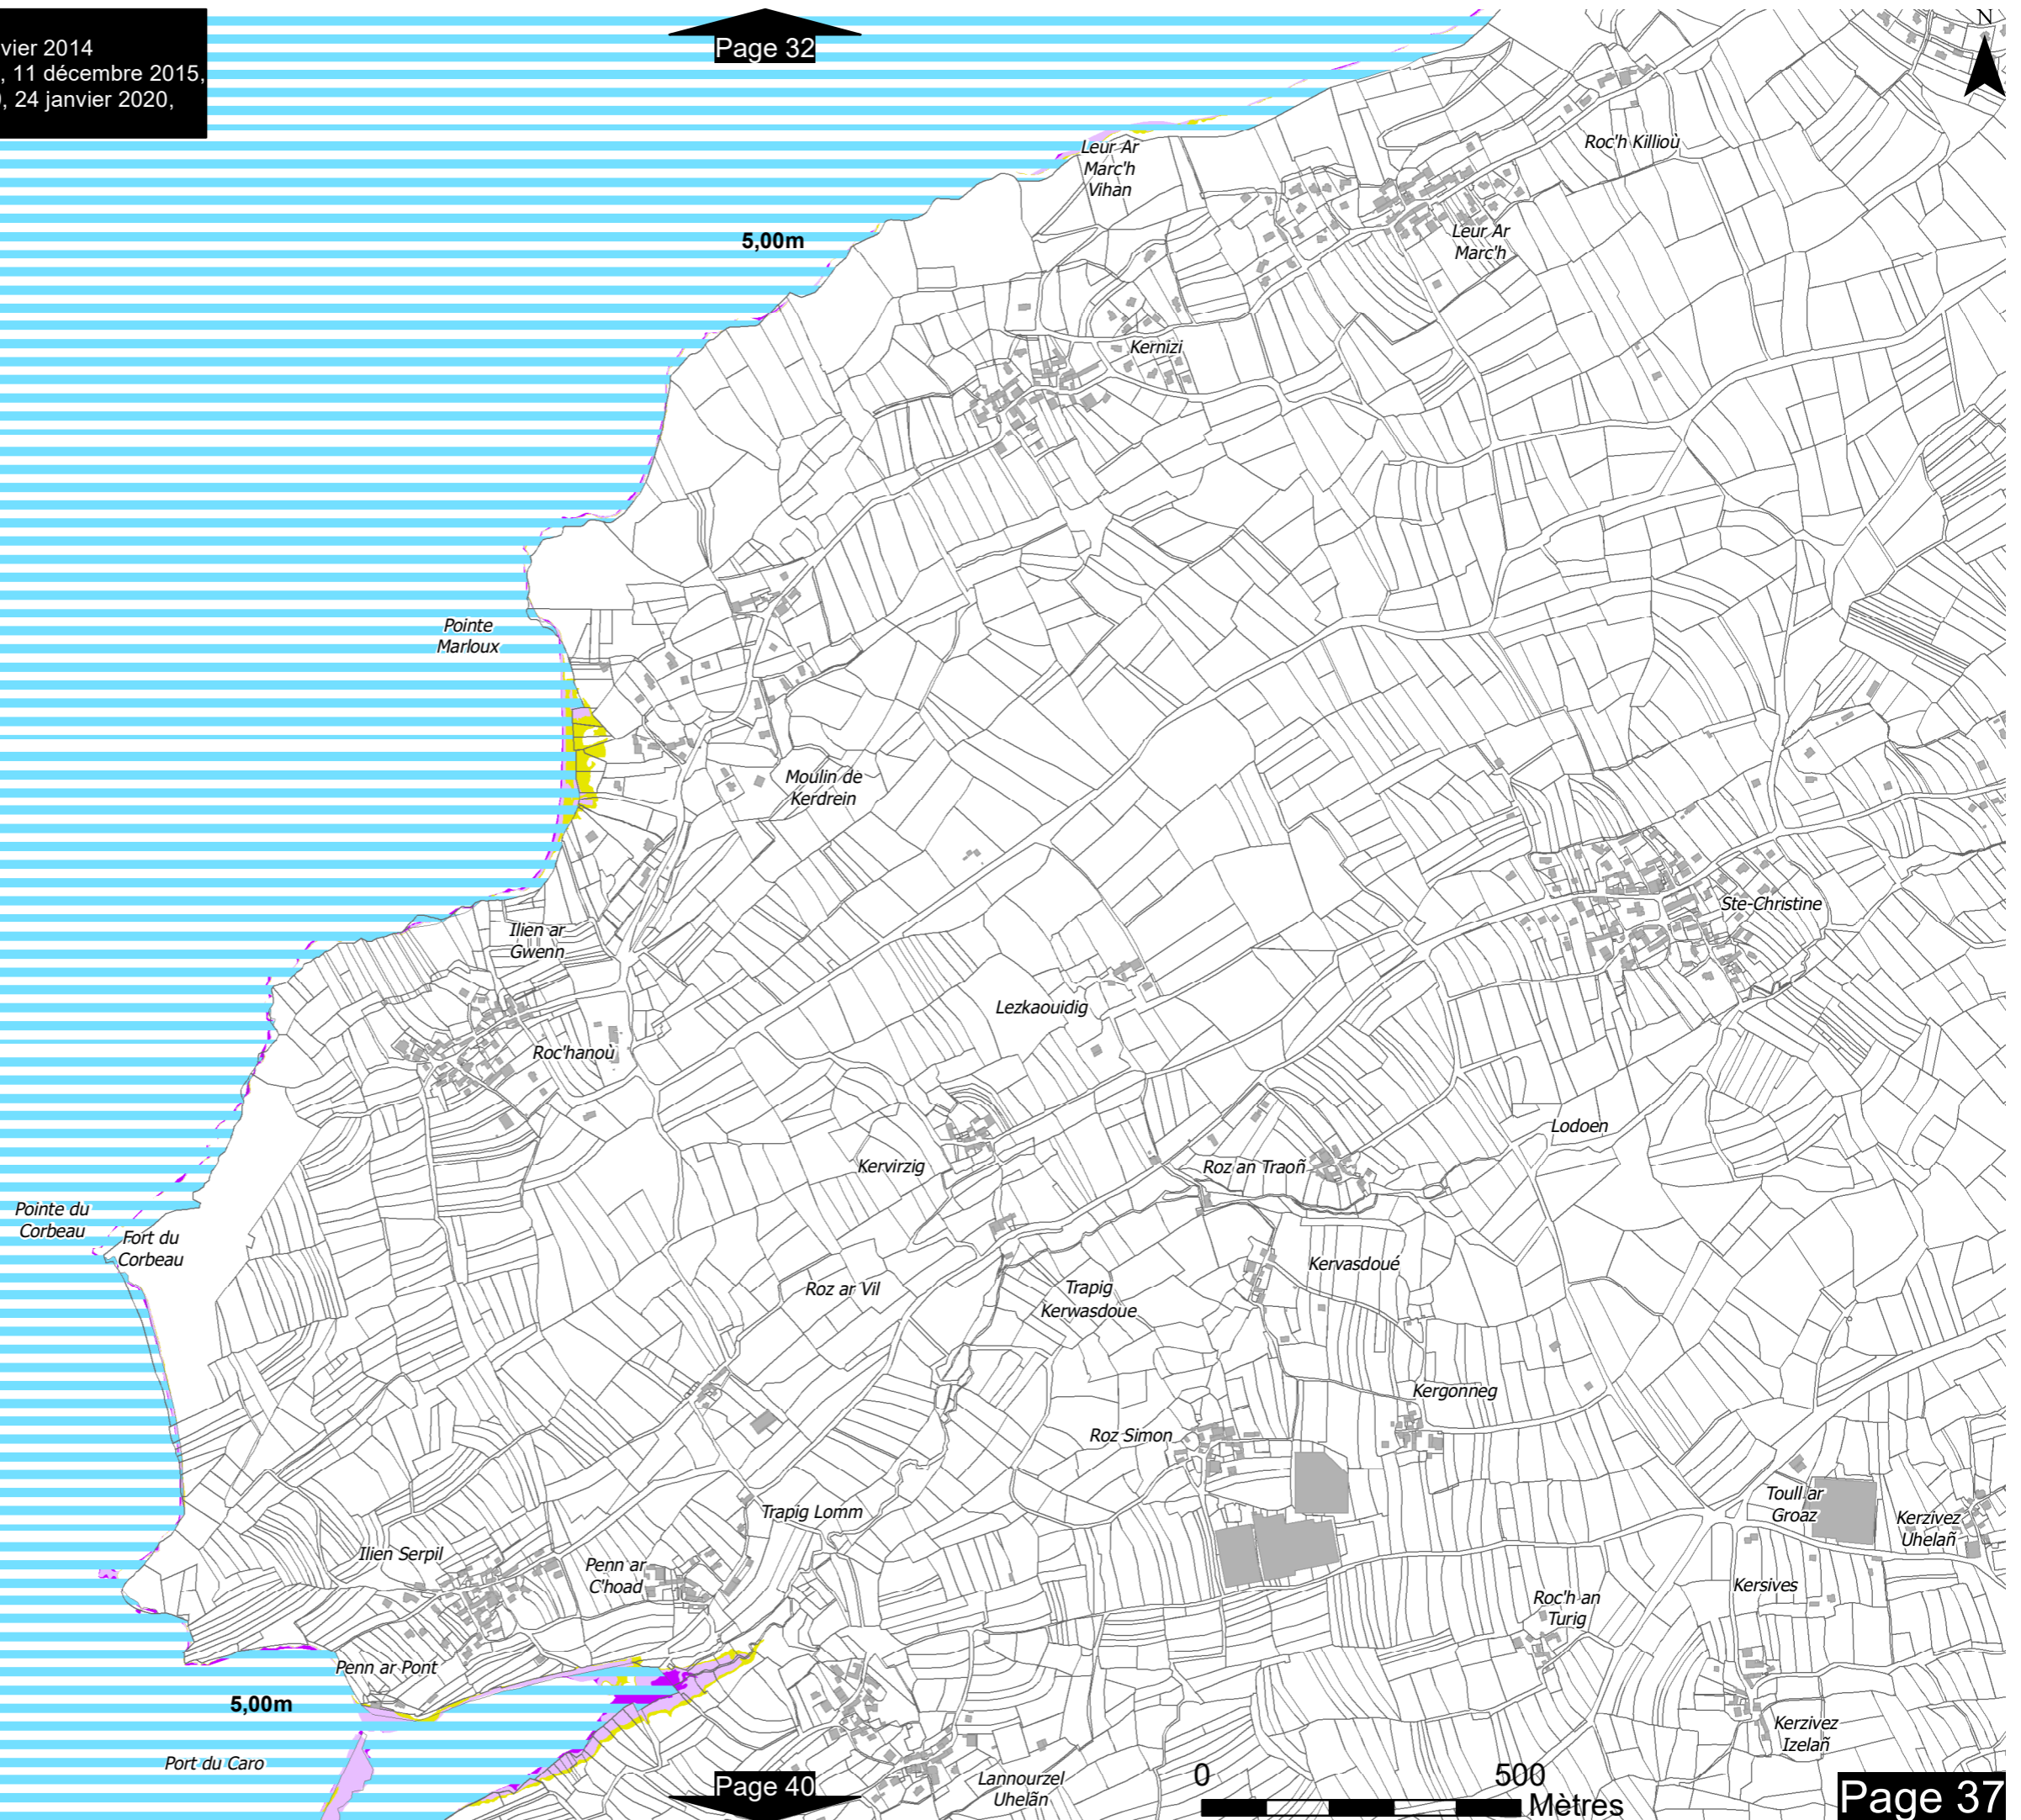

5,00m

**Talaouron Vraz**

5,00m

Pointe de Doubidy

5,10m

5,10m

**Port du  
Tinduff**

Grève de  
Penn al Lann  
5,10m