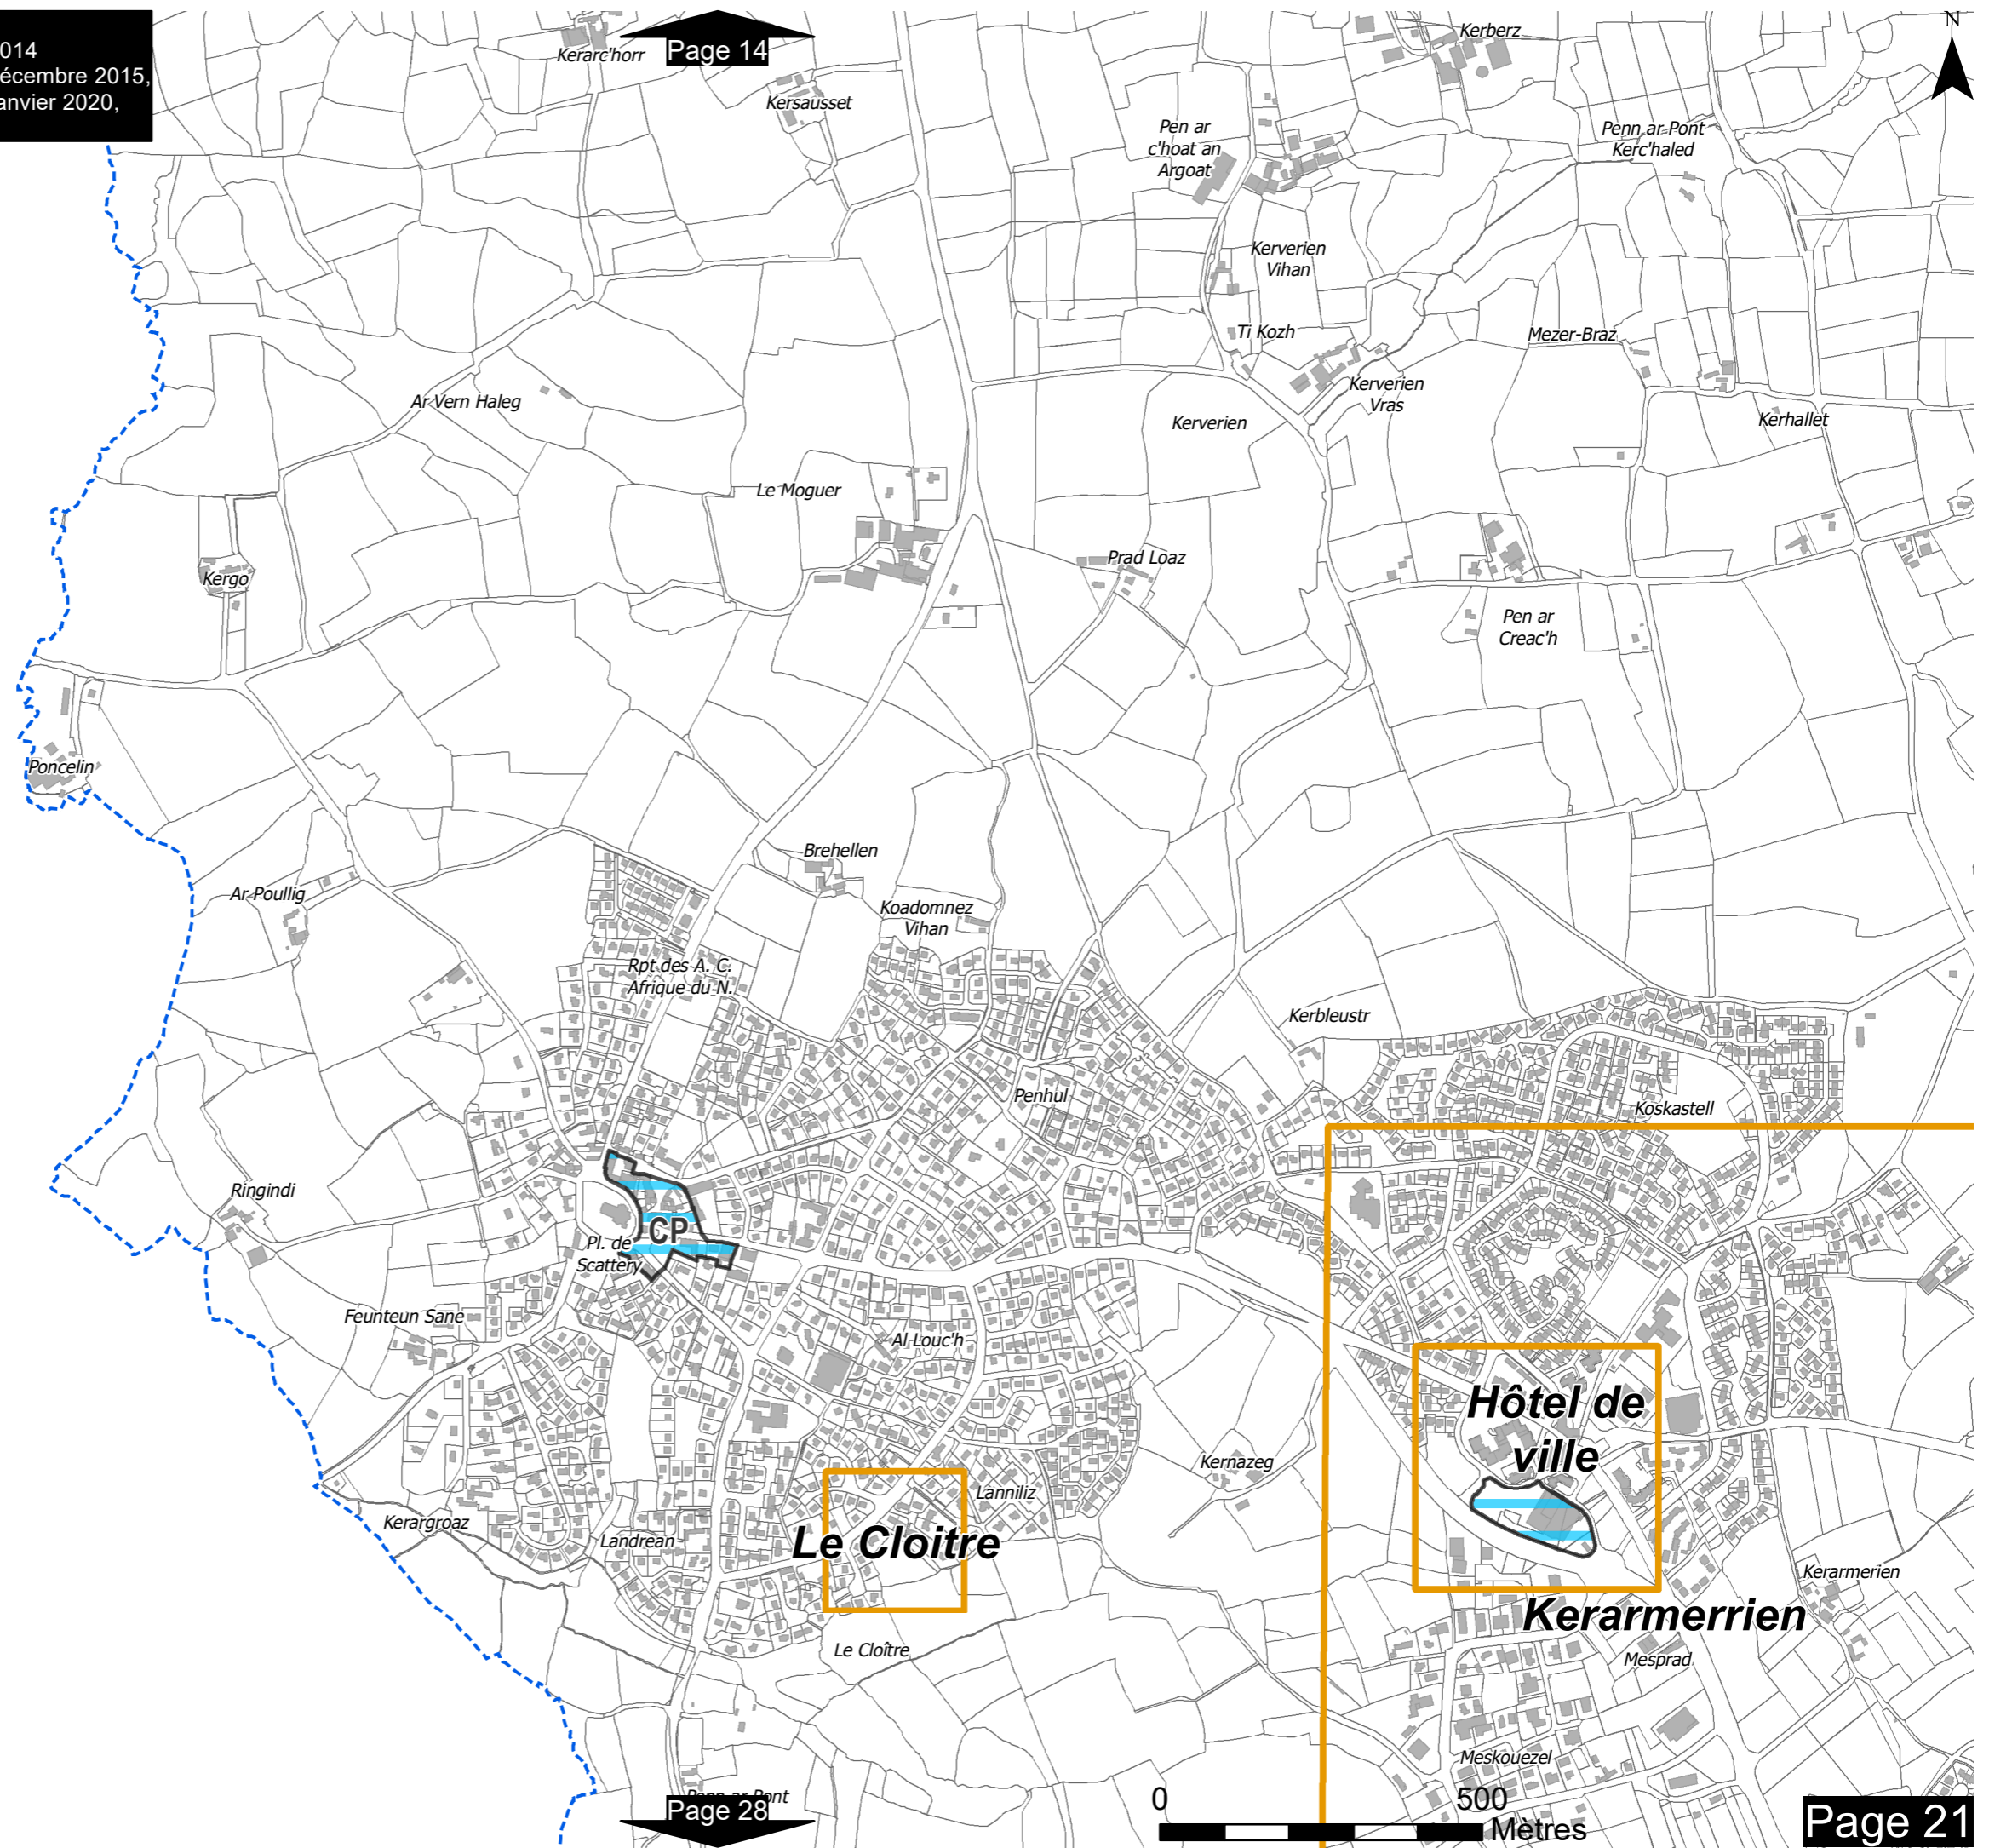

 Pôle de semi-proximité de périphérie (PSPP)

 Pôle métropolitain du centre ville de Brest (PMCV)

 Pôle métropolitain de périphérie du Frotven (PMPF)

 Pôle métropolitain de périphérie de Kergaradec (PMPK A)

PSPC

PS

UBO Campus du Bouguen

PMCV

Hôtel de ville

Le Cloître

Kerarmerien

0 500 Mètres

Page 15

Page 29

Page 22

**Hôtel de ville**

**Fontaine Margot**

**Kerarmerien**

**Entrée ouest**

**Rue des Myosotis**