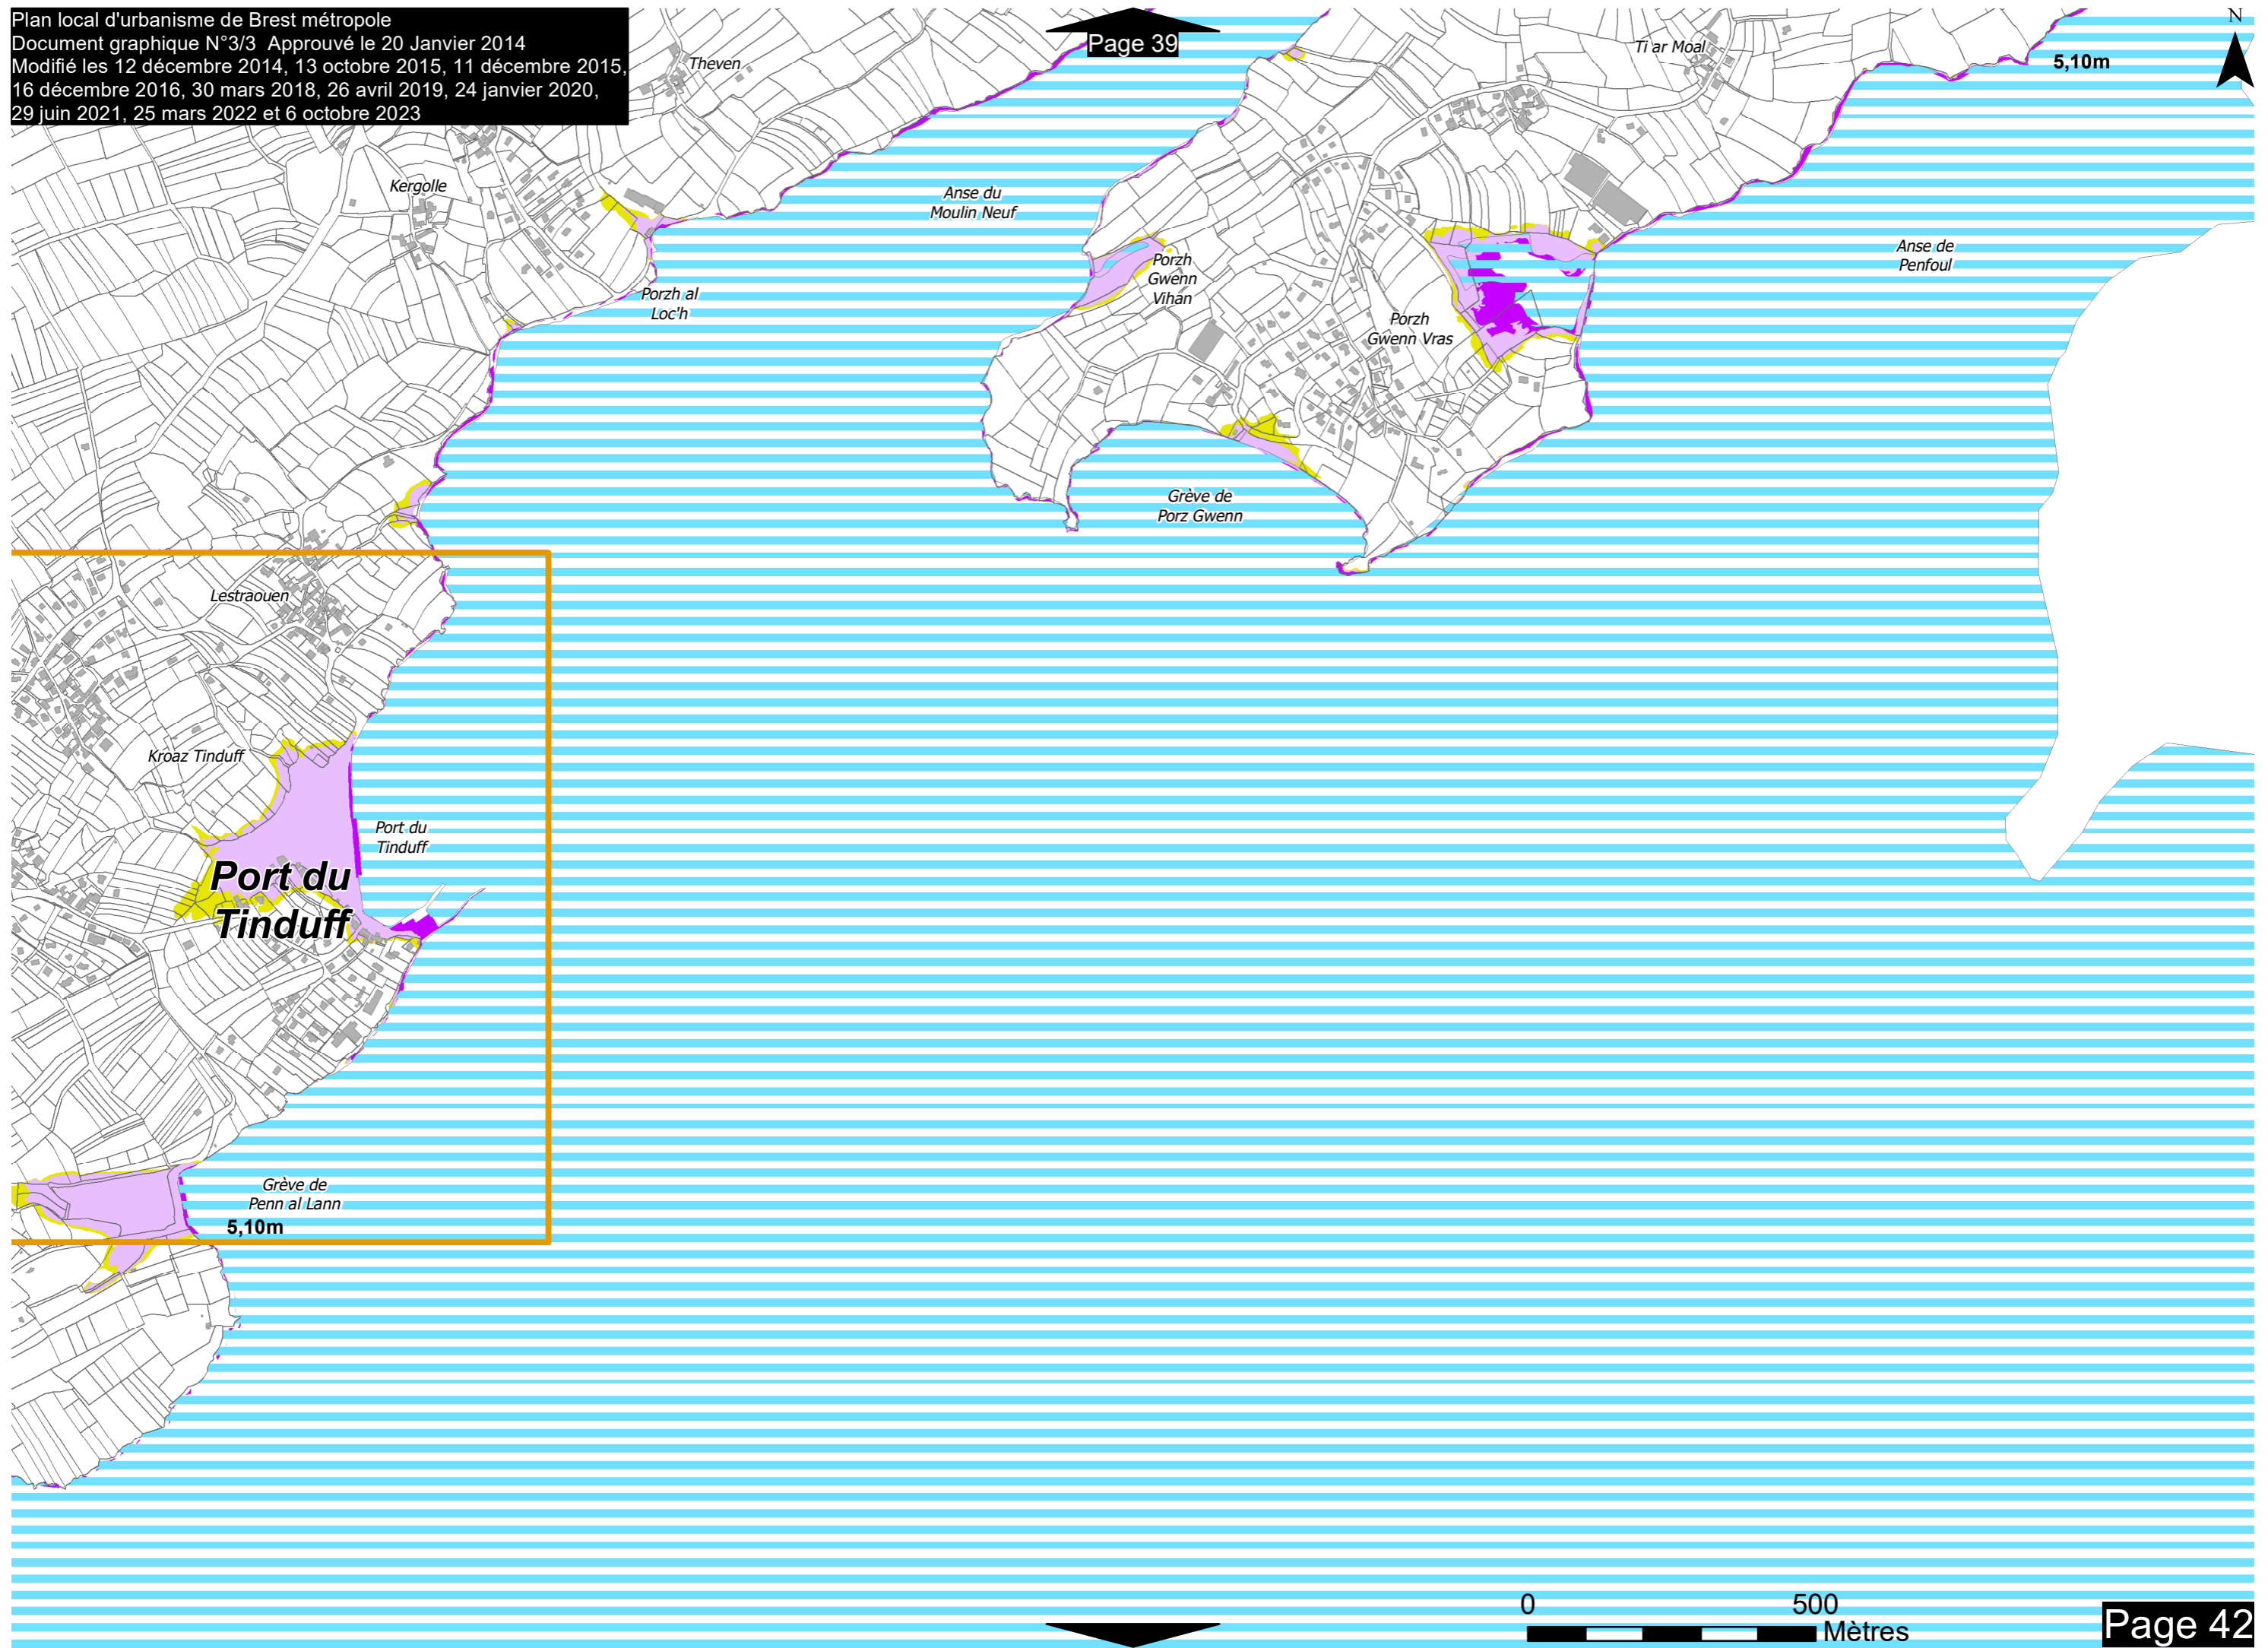

5,00m

**Talaouron Vraz**

5,00m

Pointe de Doubidy

5,10m

5,10m

**Port du  
Tinduff**

Grève de  
Penn al Lann  
5,10m