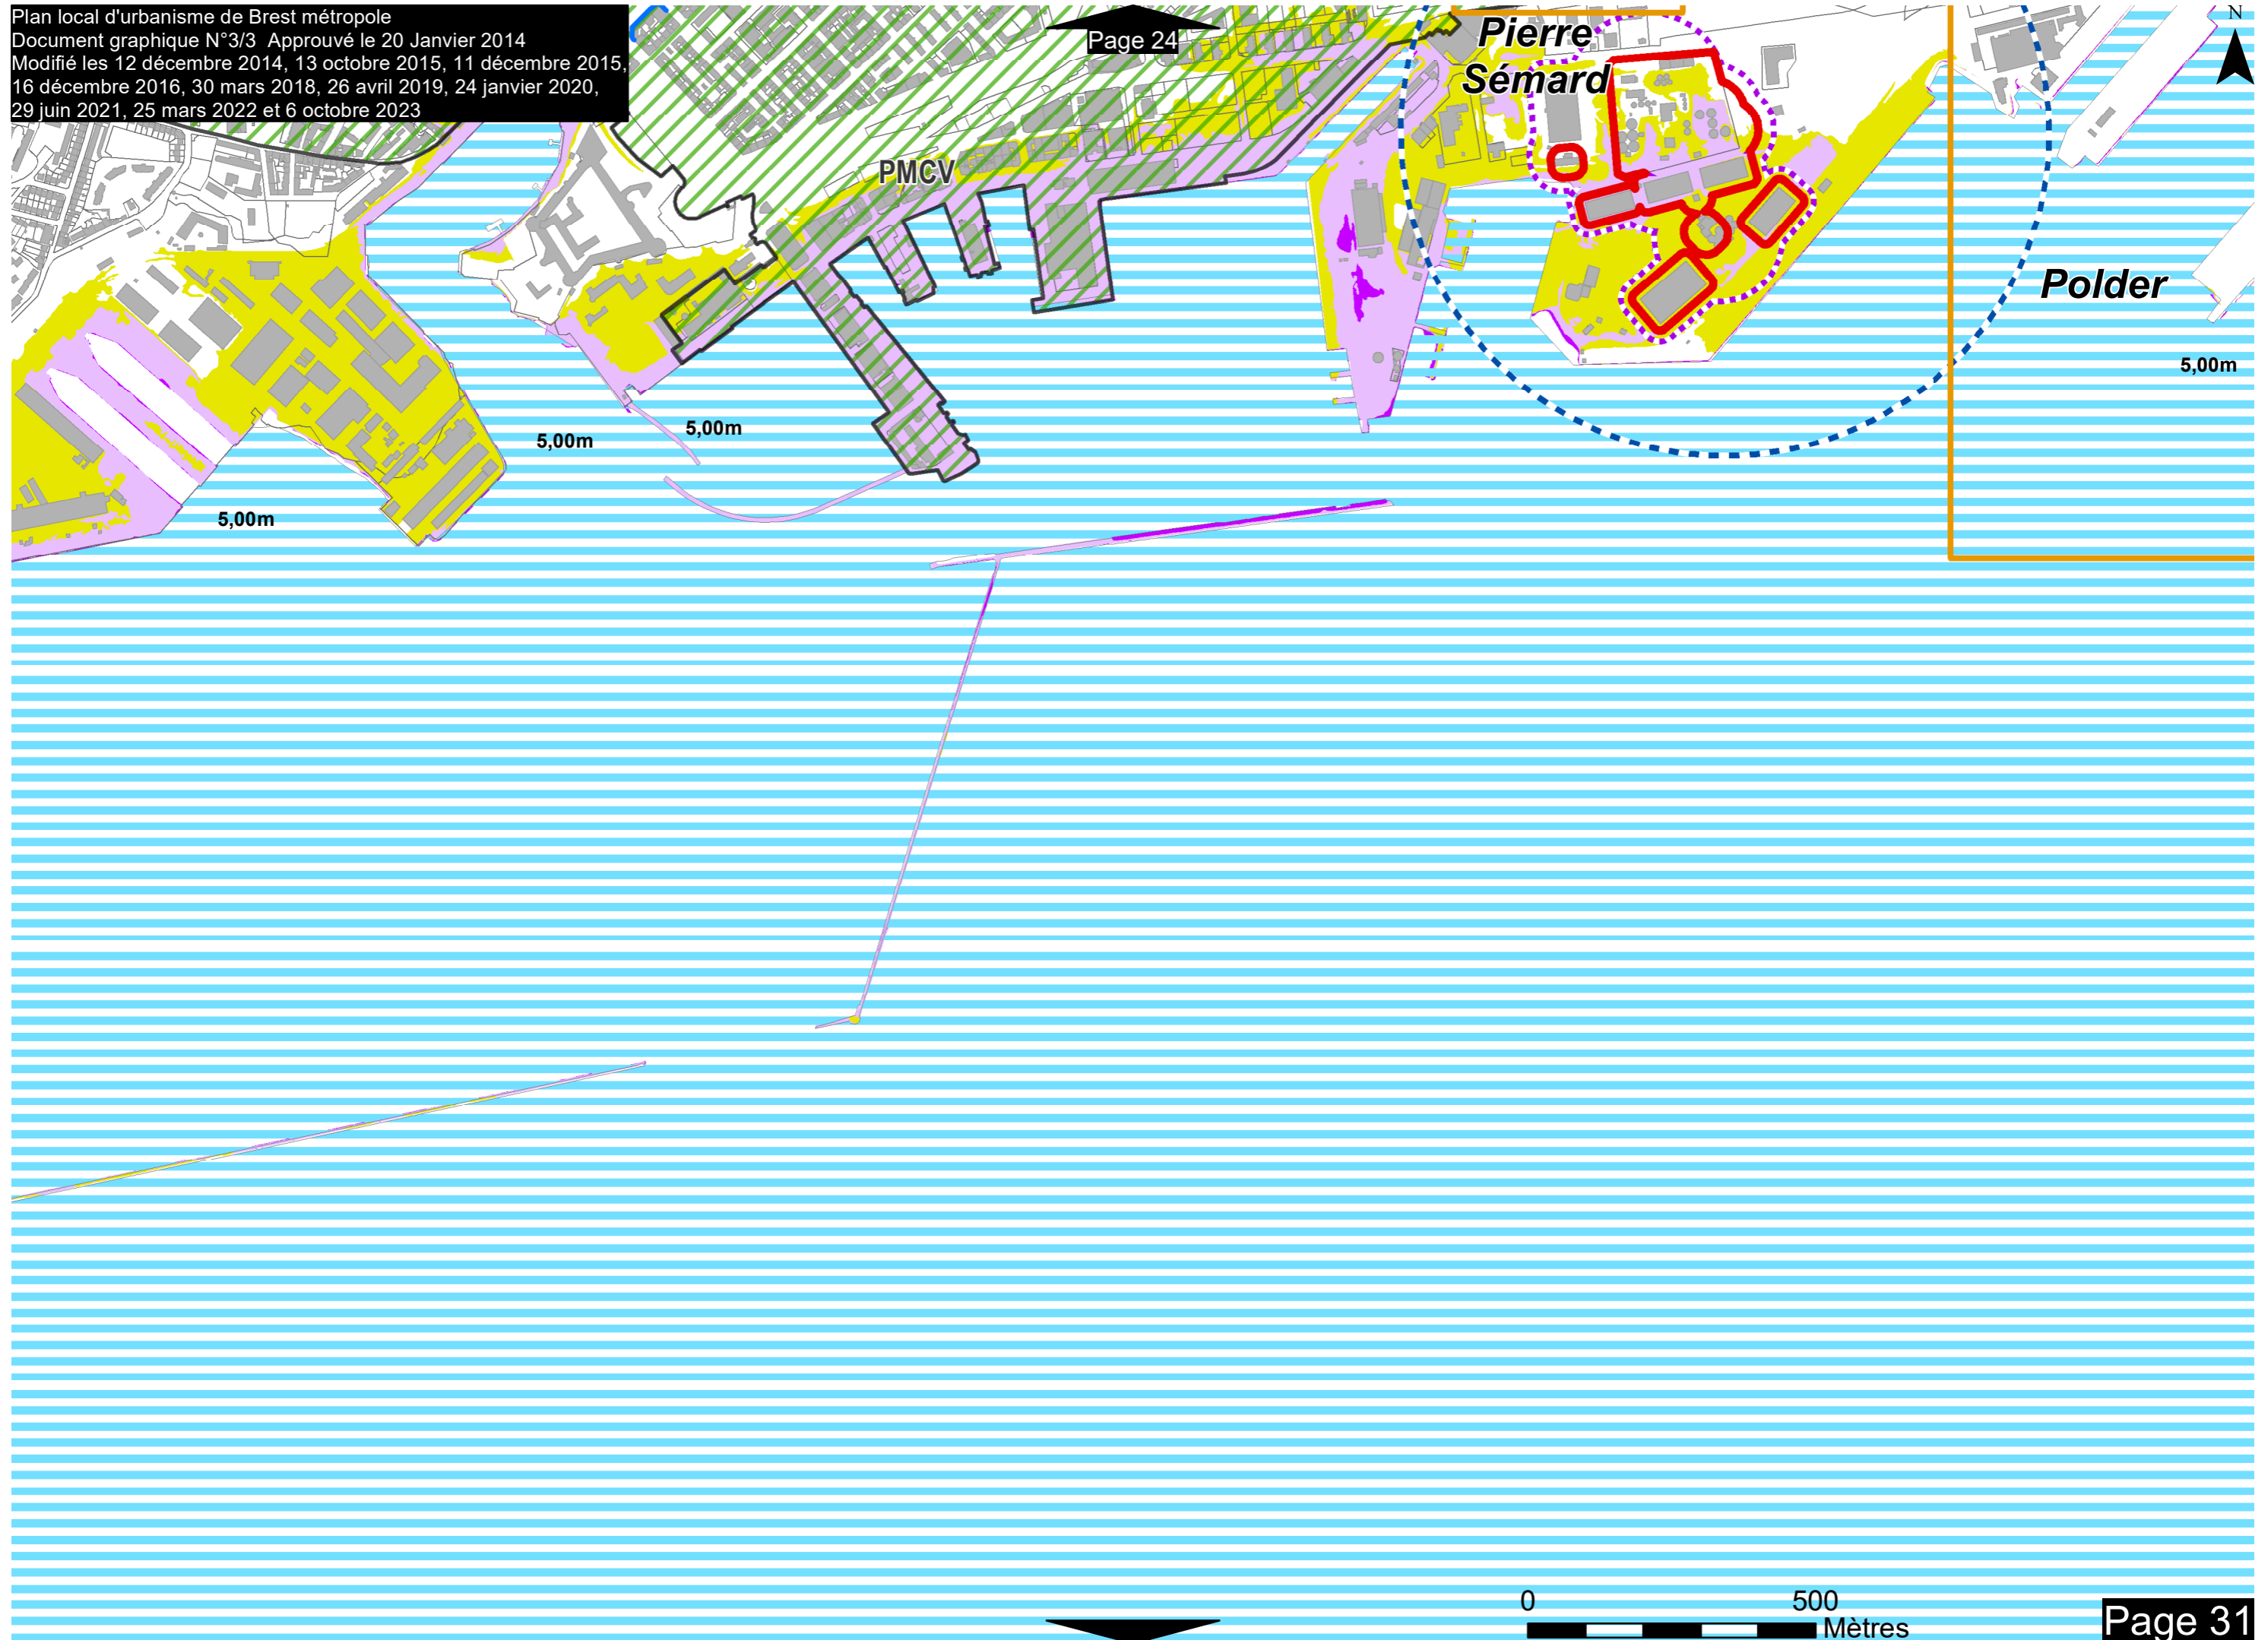

Baradozic

5,00m

Pierre  
Sémard

Polder

PMCV

5,00m

5,00m

5,00m

5,00m

**Talaouron Vraz**

5,00m

Pointe de Doubidy

5,10m

5,10m

**Port du  
Tinduff**

Grève de  
Penn al Lann  
5,10m