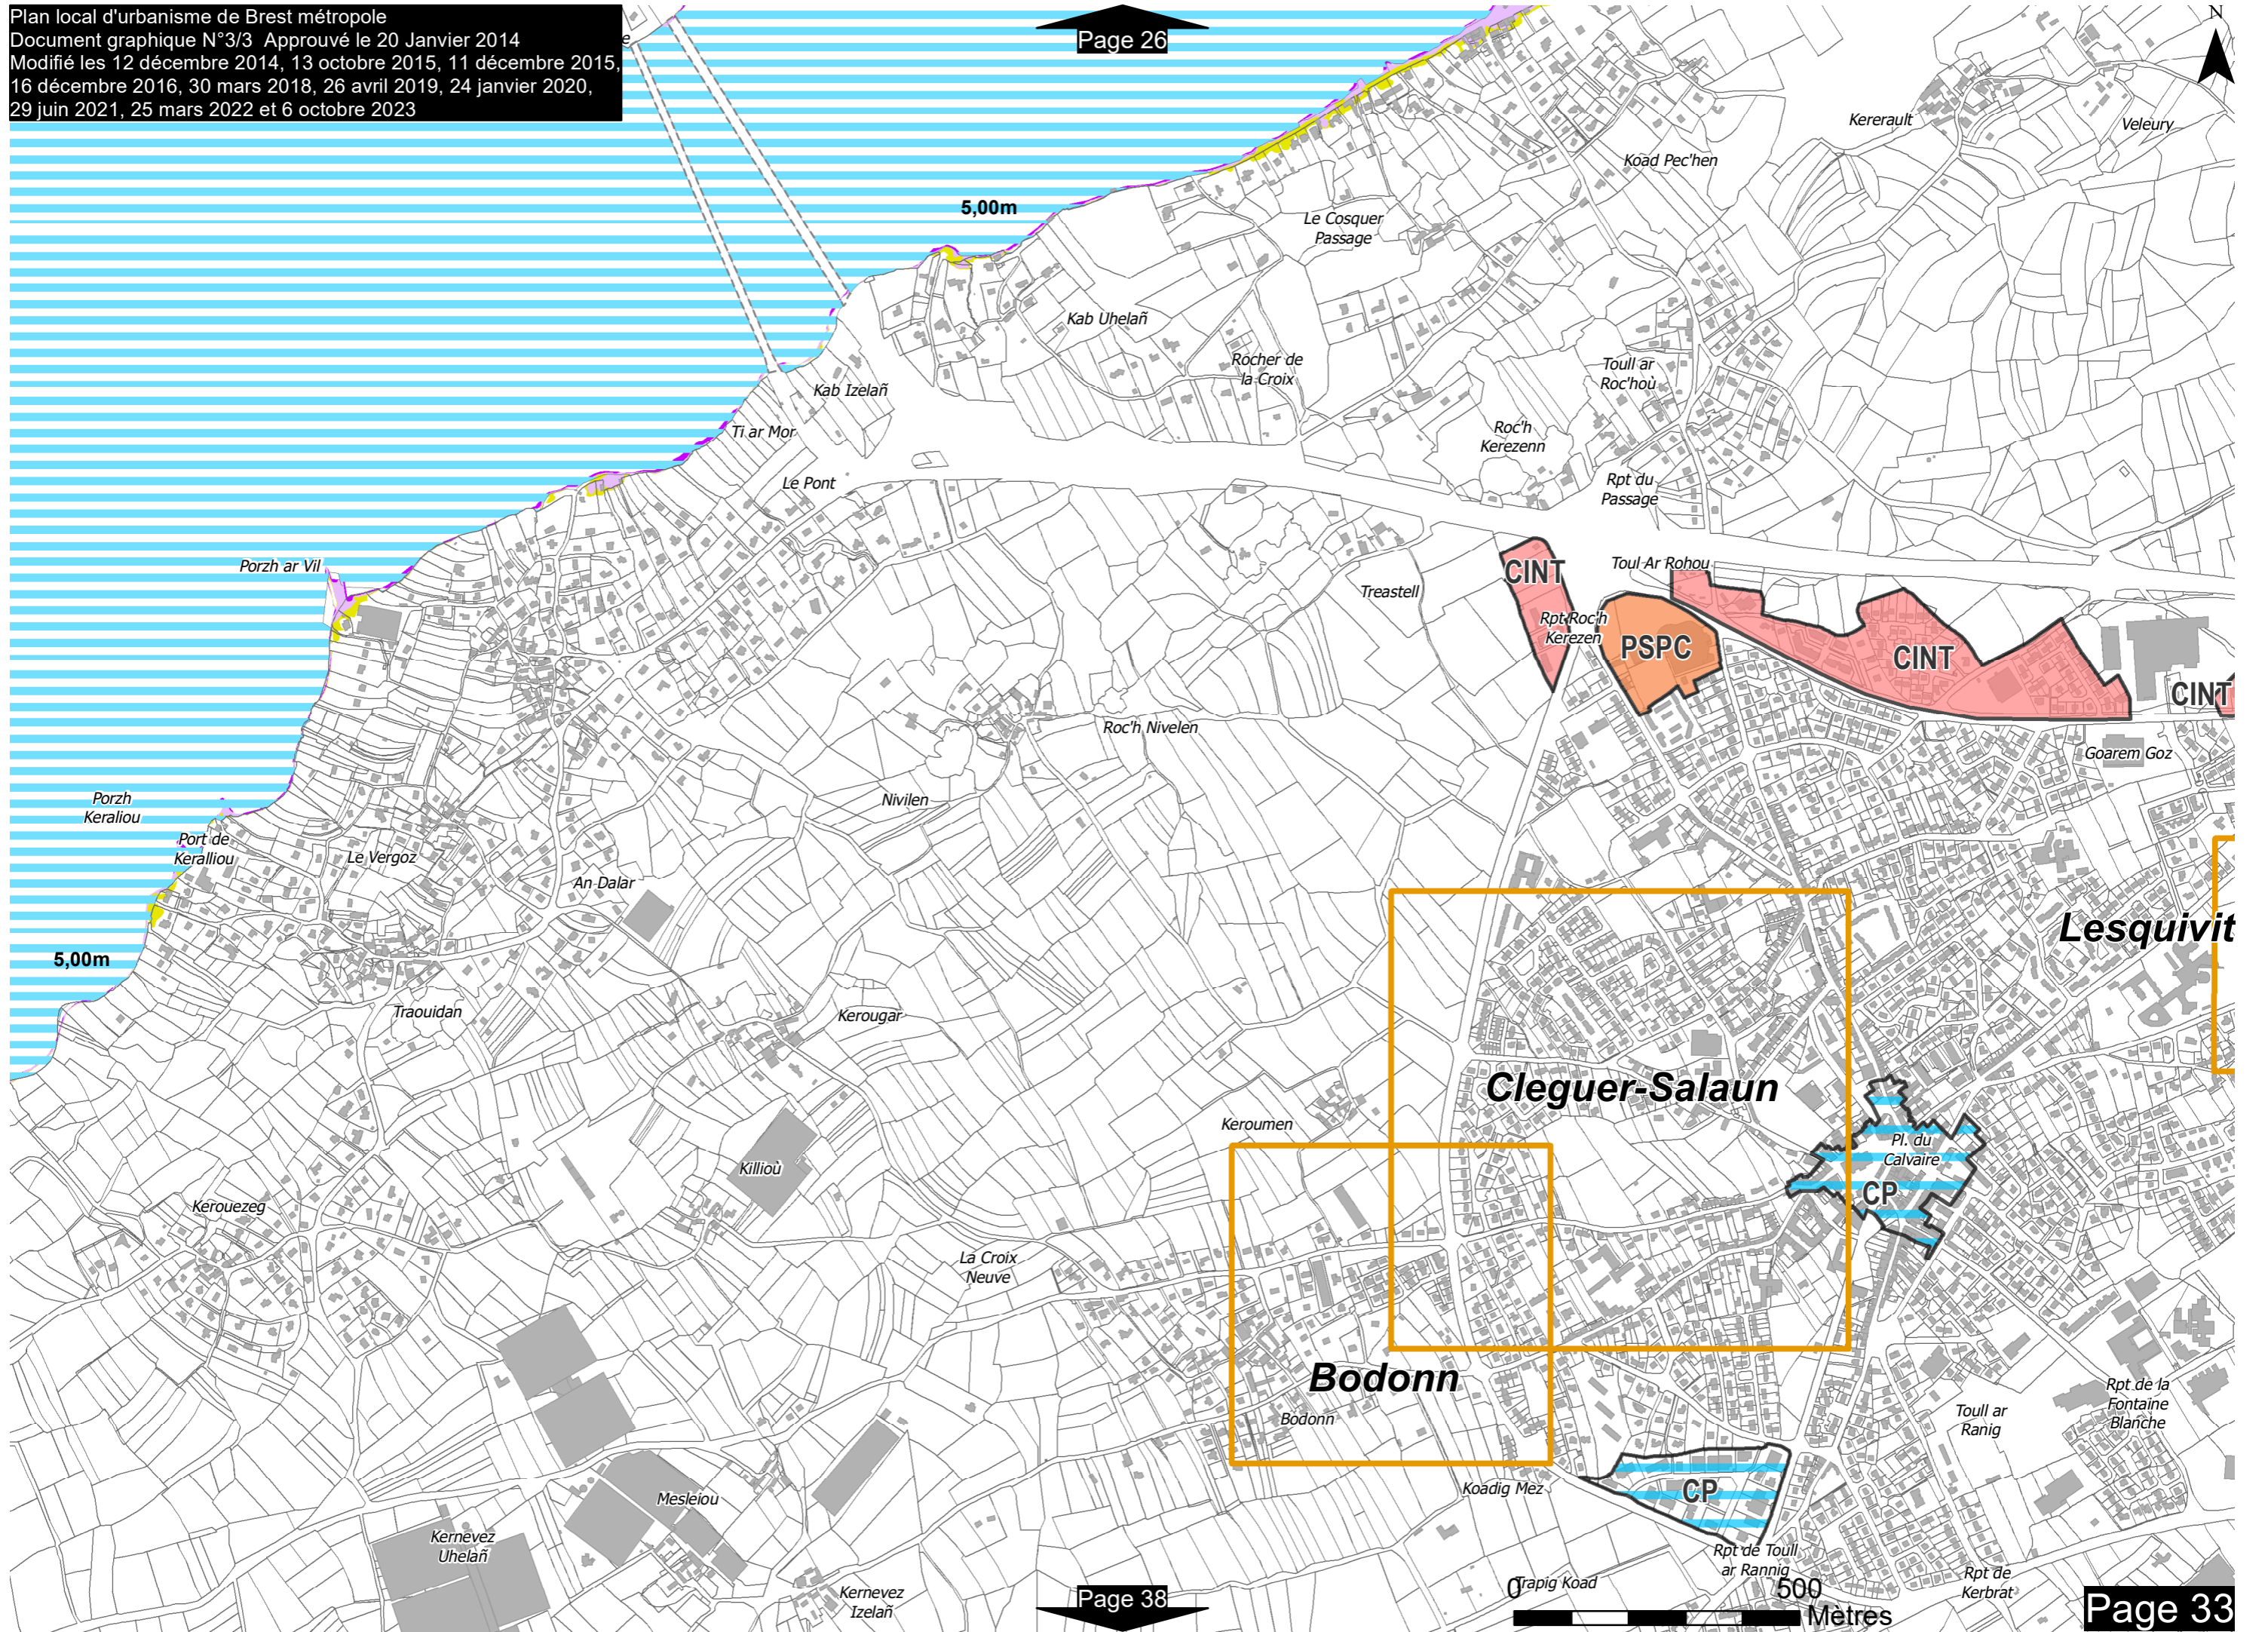

5,00m

**Talaouron Vraz**

5,00m

Pointe de Doubidy

5,10m

5,10m

**Port du  
Tinduff**

Grève de  
Penn al Lann  
5,10m